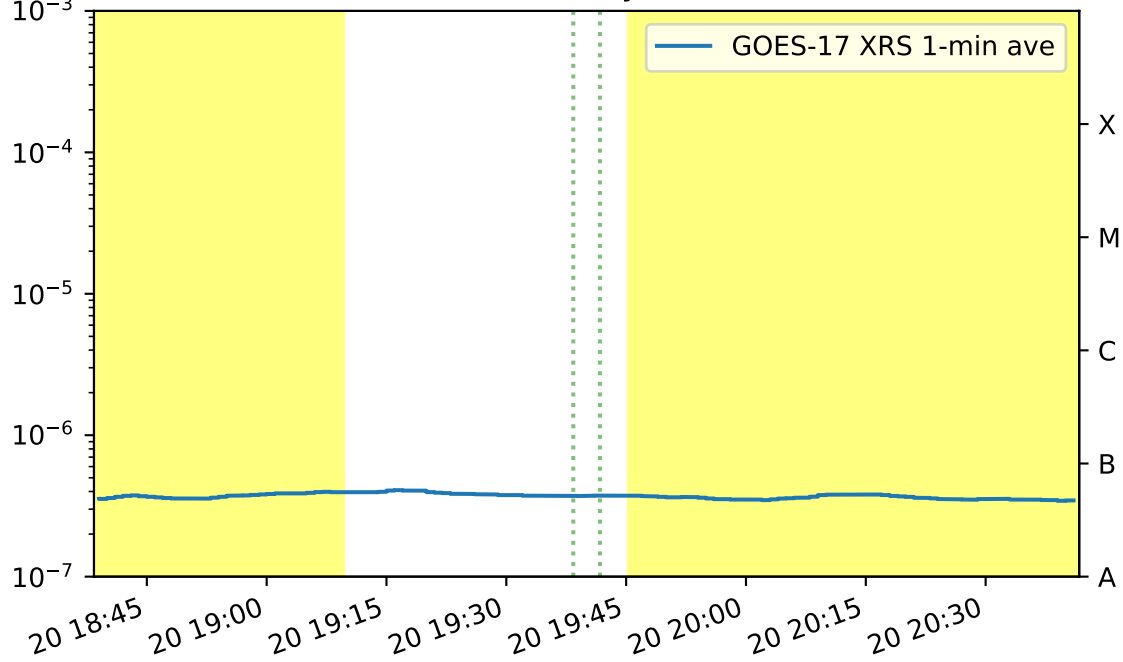

GOES X-ray Flux