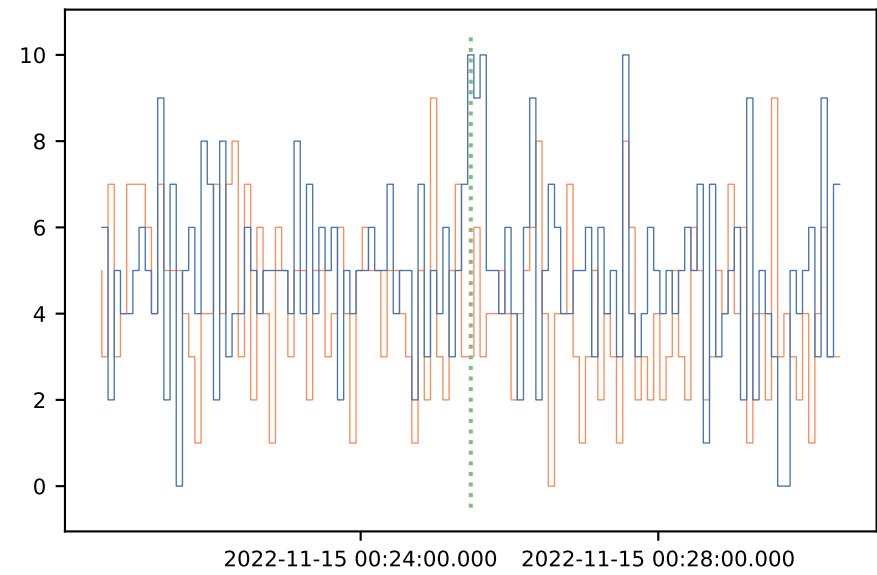

SAA Check

$E > 100$  keV, 5.00-s bins

$E > 100$  keV, 0.25-s bins