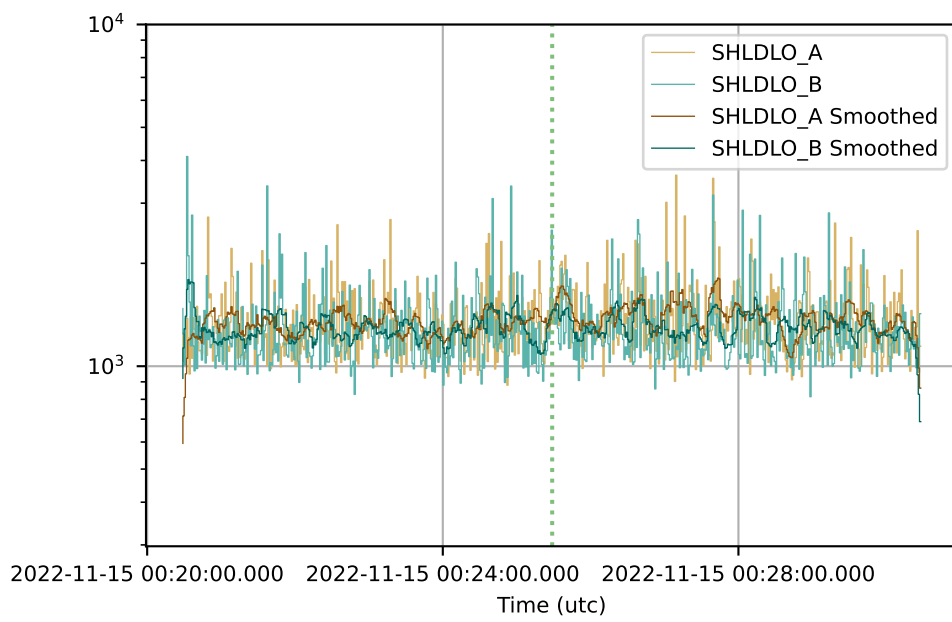

SAA Check

$E > 100$  keV, 5.00-s bins

$E > 100$  keV, 0.25-s bins