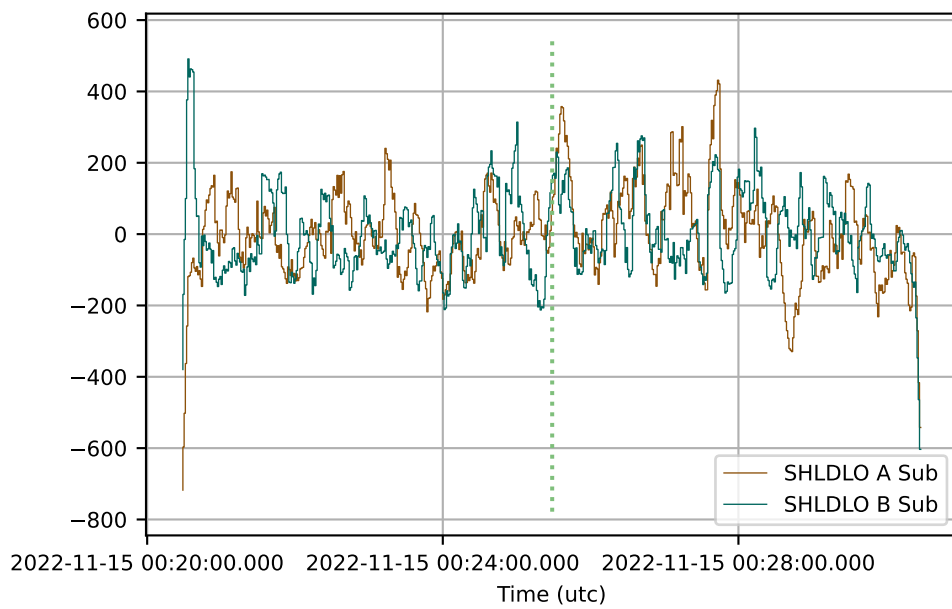

SAA Check

$E > 100$  keV, 5.00-s bins

$E > 100$  keV, 0.25-s bins