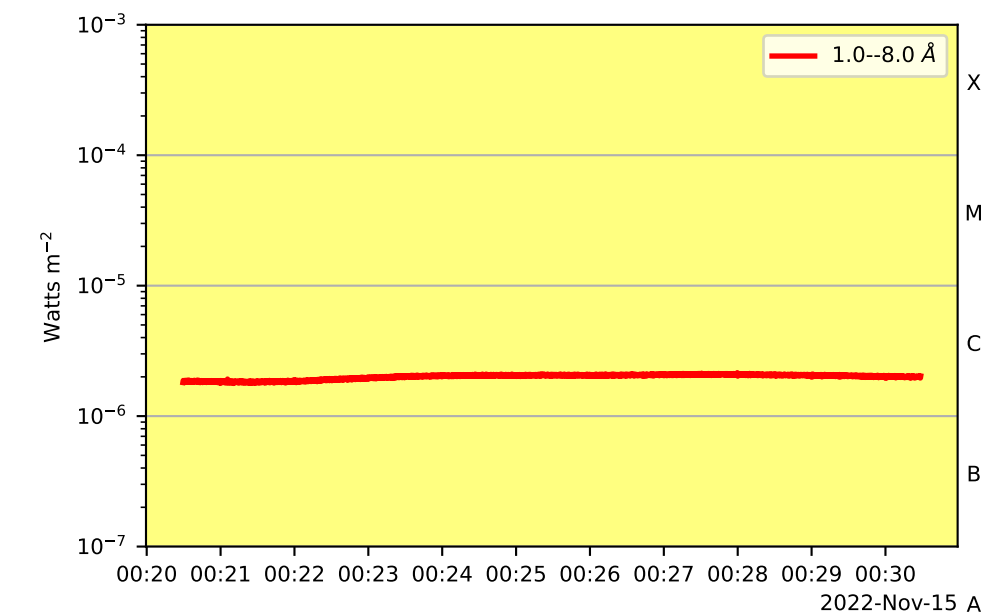

SAA Check

$E > 100$  keV, 5.00-s bins

$E > 100$  keV, 0.25-s bins