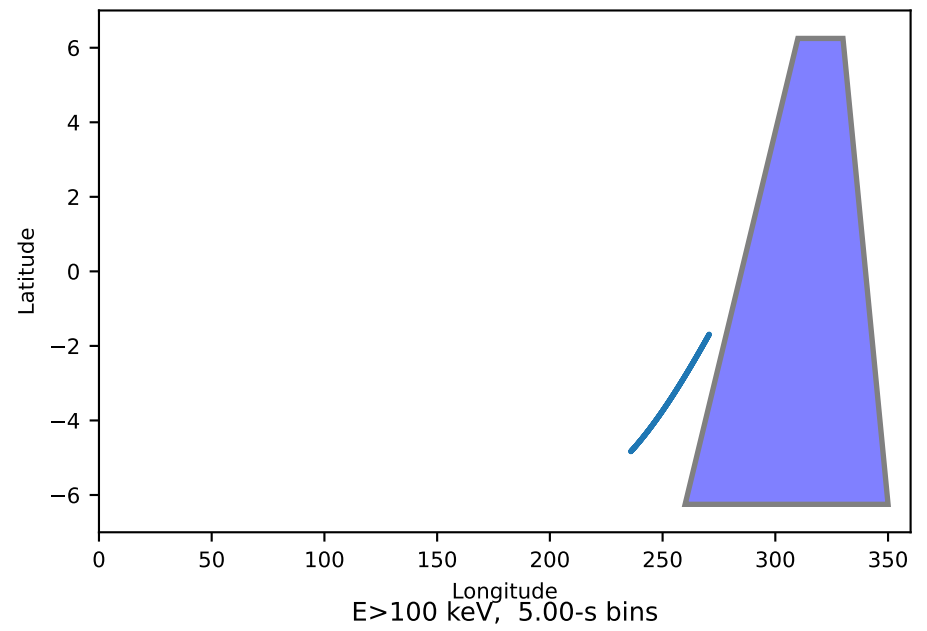

SAA Check

$E > 100$  keV, 5.00-s bins

$E > 100$  keV, 0.25-s bins