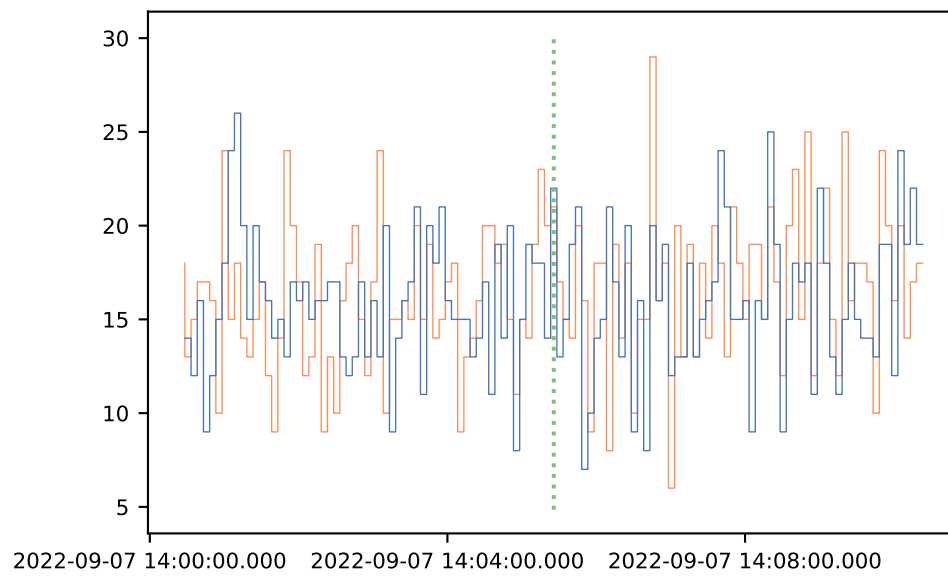

SAA Check

E>100 keV, 5.00-s bins

E>100 keV, 0.25-s bins