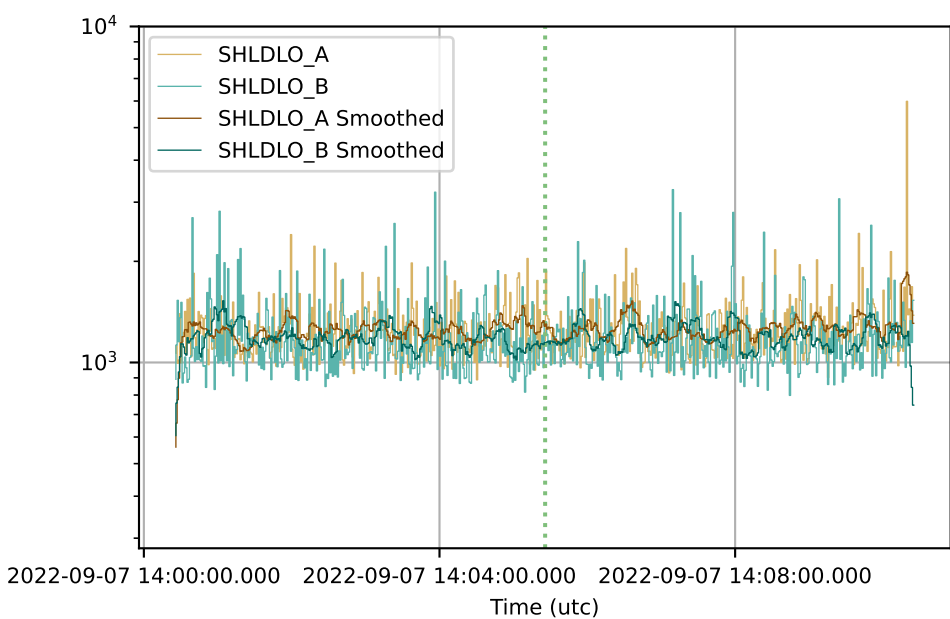

SAA Check

E>100 keV, 5.00-s bins

E>100 keV, 0.25-s bins