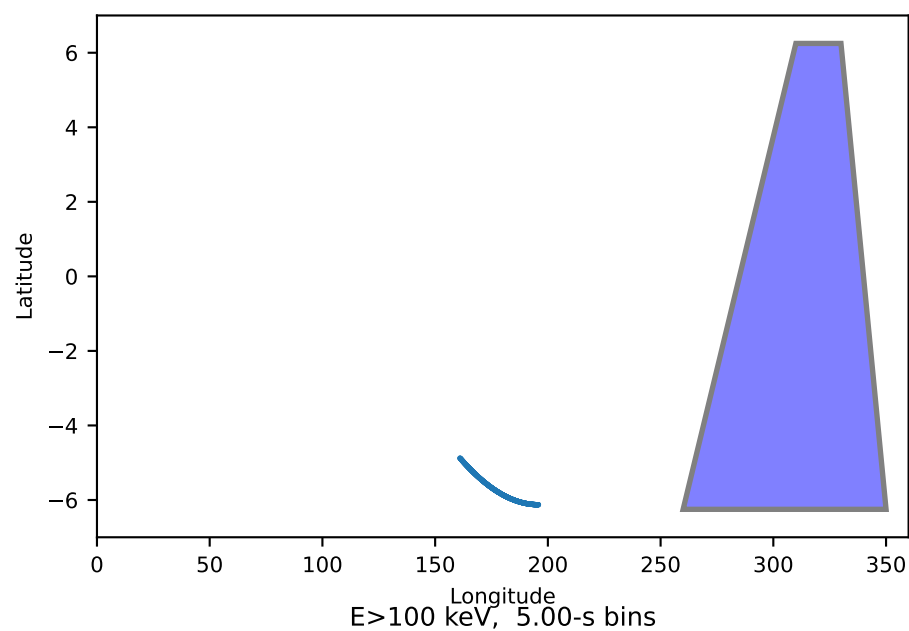

SAA Check

E>100 keV, 5.00-s bins

E>100 keV, 0.25-s bins