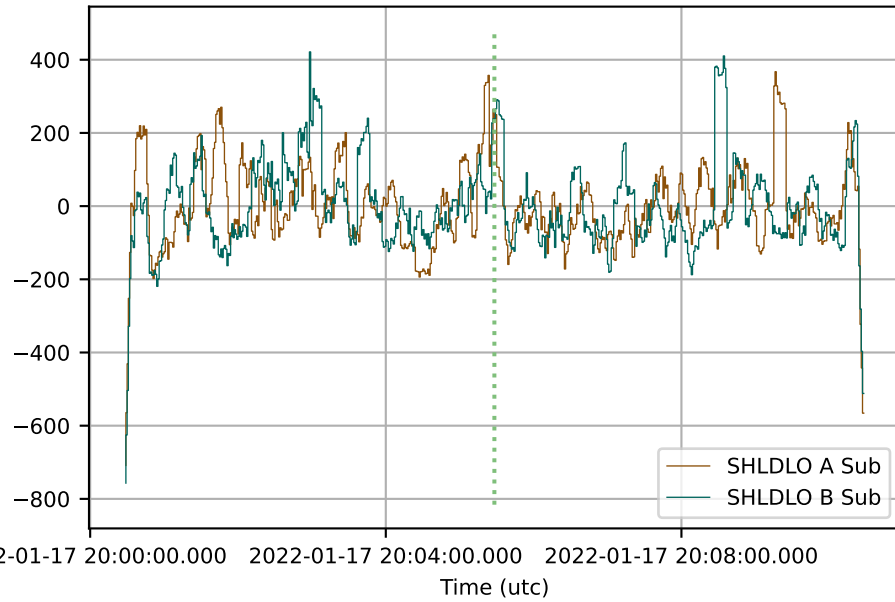

2022-01-17 20:00:00.000 2022-01-17 20:04:00.000 2022-01-17 20:08:00.000