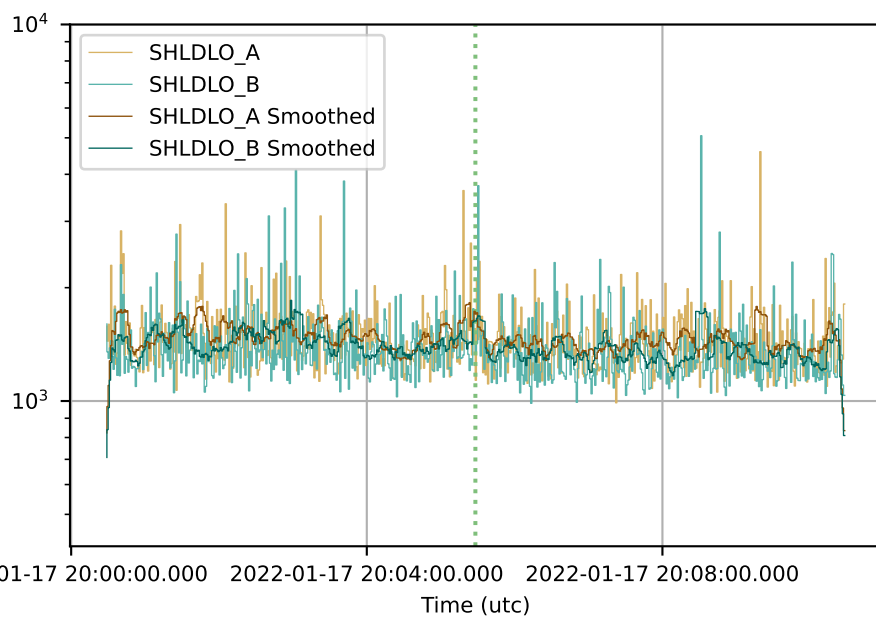

E>100 keV, 0.25-s bins