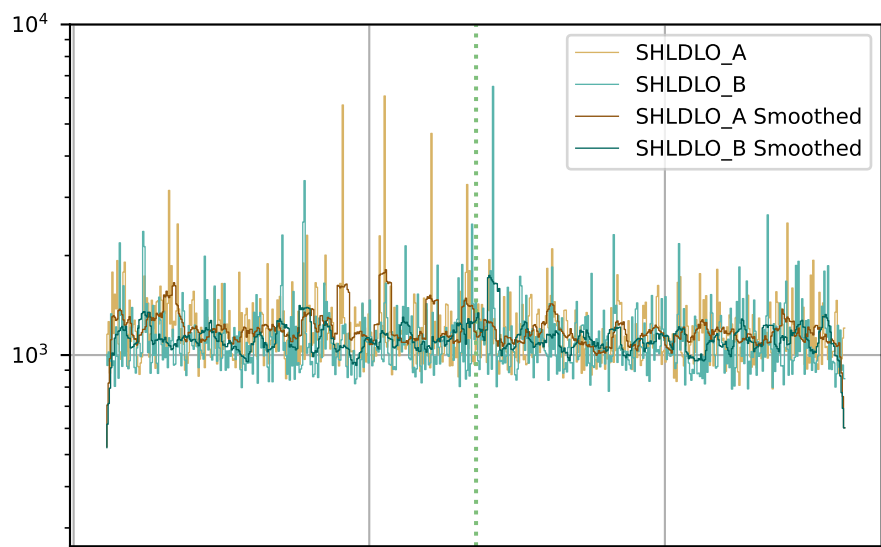

SAA Check

E>100 keV, 5.00-s bins

E>100 keV, 0.25-s bins

Time (utc)

Time (utc)

2021-Dec-23 A