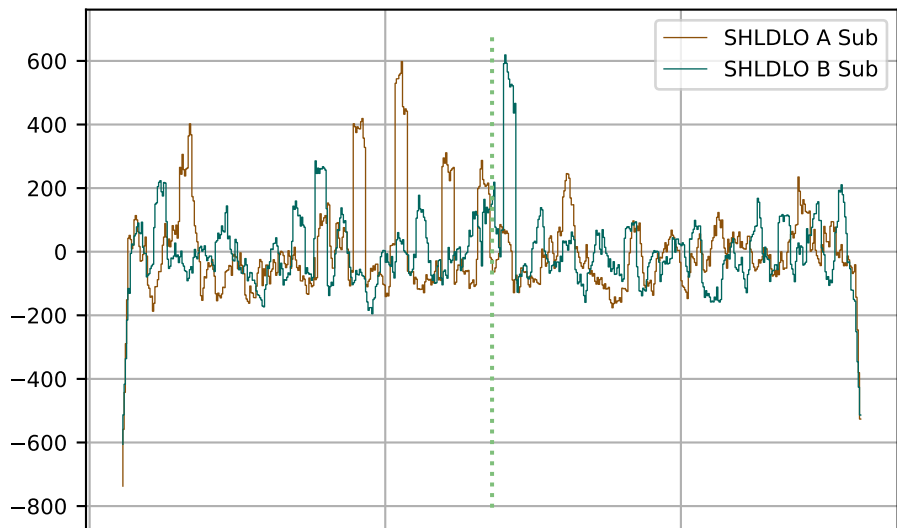

SAA Check

E>100 keV, 5.00-s bins

E>100 keV, 0.25-s bins

Time (utc)

Time (utc)

2021-Dec-23 A