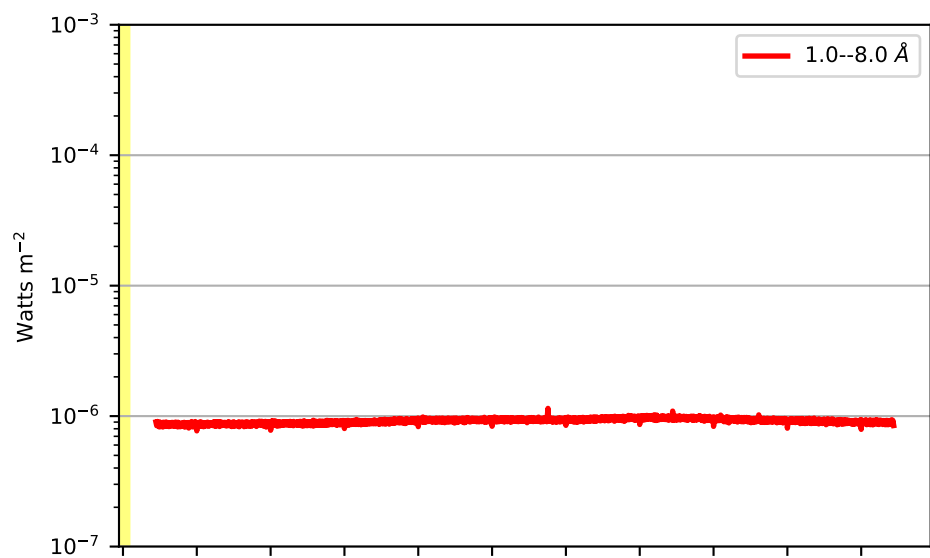

SAA Check

E>100 keV, 5.00-s bins

E>100 keV, 0.25-s bins

Time (utc)

Time (utc)

2021-Dec-23 A