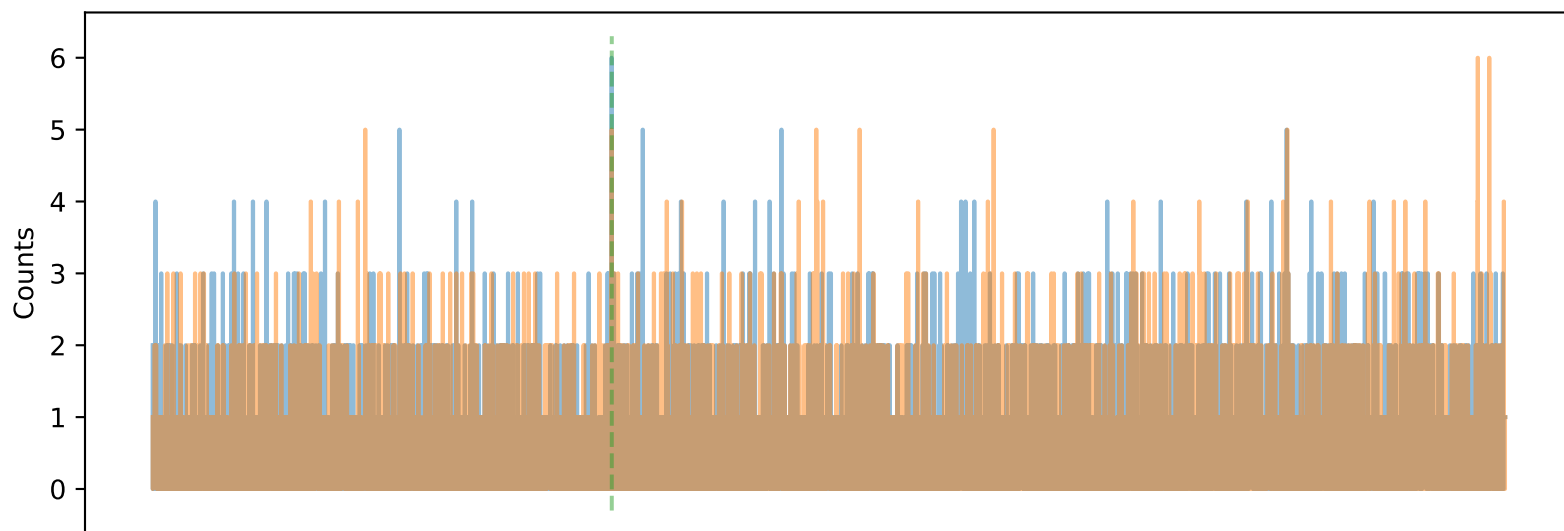

Counts in 0.25 bins

2024-09-29 08:12:00.000 2024-09-29 08:18:00.000 2024-09-29 08:24:00.000
Time (utc)

2024-09-29 08:12:00.000 2024-09-29 08:18:00.000 2024-09-29 08:24:00.000
Time (utc)

2024-09-29 08:12:00.000 2024-09-29 08:18:00.000 2024-09-29 08:24:00.000
Time (utc)