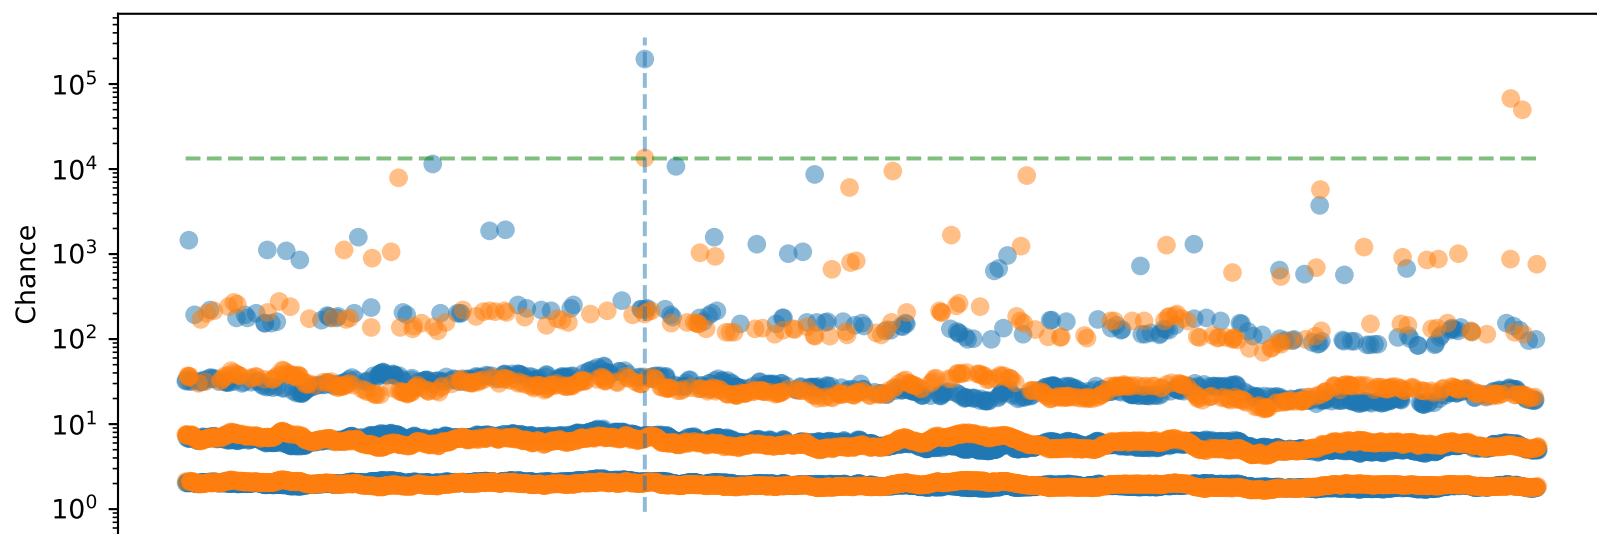

Counts in 0.25 bins

2024-09-29 08:12:00.000 2024-09-29 08:18:00.000 2024-09-29 08:24:00.000
Time (utc)

2024-09-29 08:12:00.000 2024-09-29 08:18:00.000 2024-09-29 08:24:00.000
Time (utc)

2024-09-29 08:12:00.000 2024-09-29 08:18:00.000 2024-09-29 08:24:00.000
Time (utc)