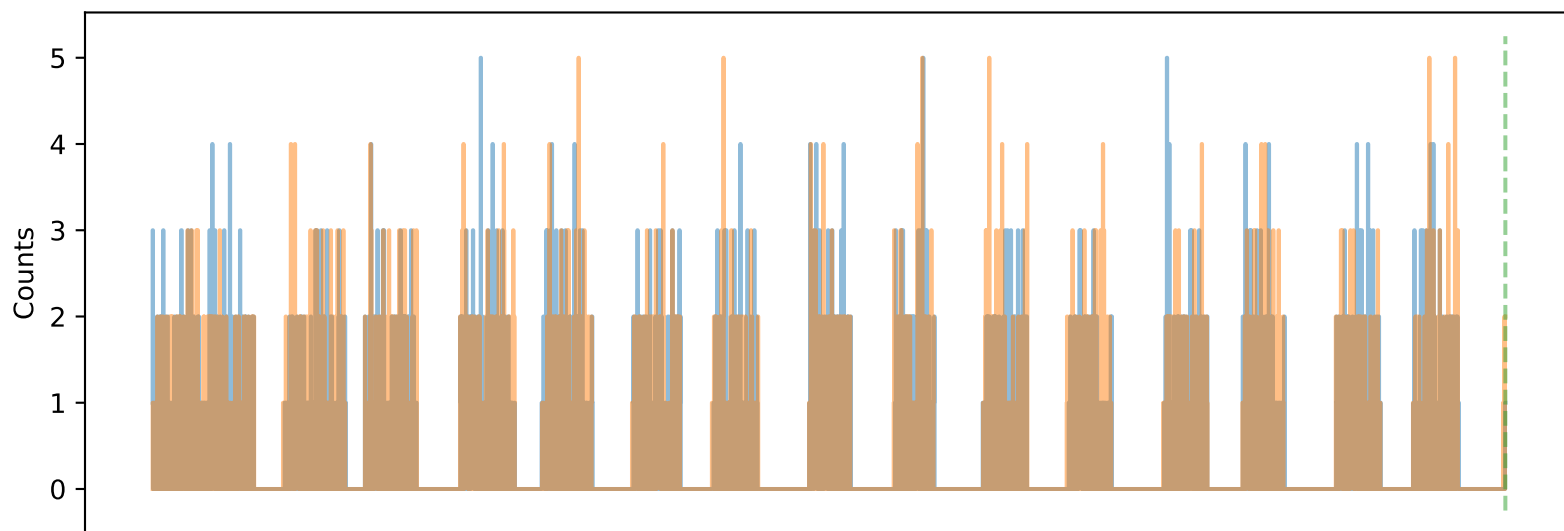

Counts in 0.25 bins

2023-11-24 16:42:00.000      2023-11-24 16:48:00.000      2023-11-24 16:54:00.000  
Time (utc)

2023-11-24 16:42:00.000      2023-11-24 16:48:00.000      2023-11-24 16:54:00.000  
Time (utc)

2023-11-24 16:42:00.000      2023-11-24 16:48:00.000      2023-11-24 16:54:00.000  
Time (utc)