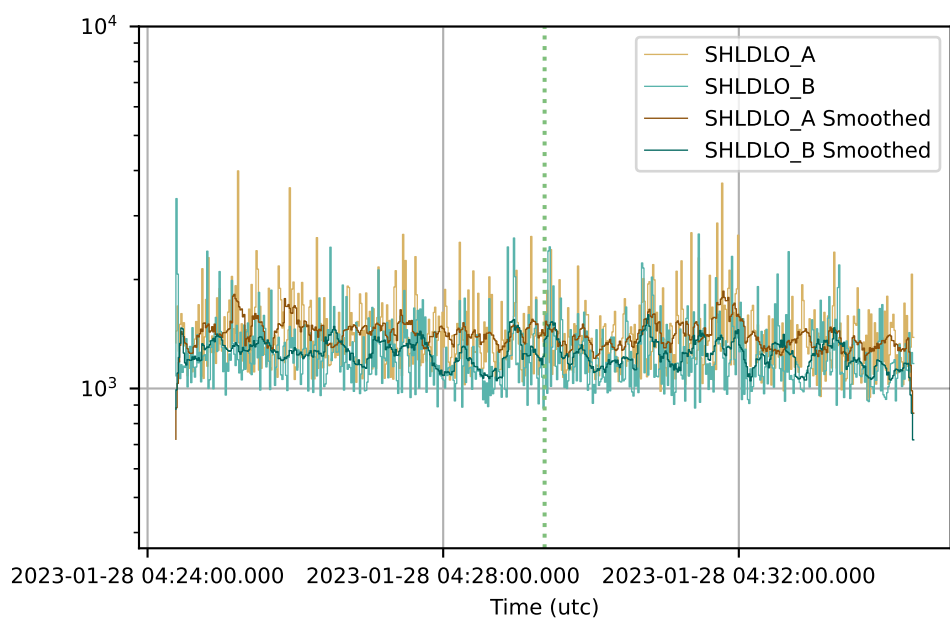

SAA Check

E>100 keV, 5.00-s bins

E>100 keV, 0.25-s bins