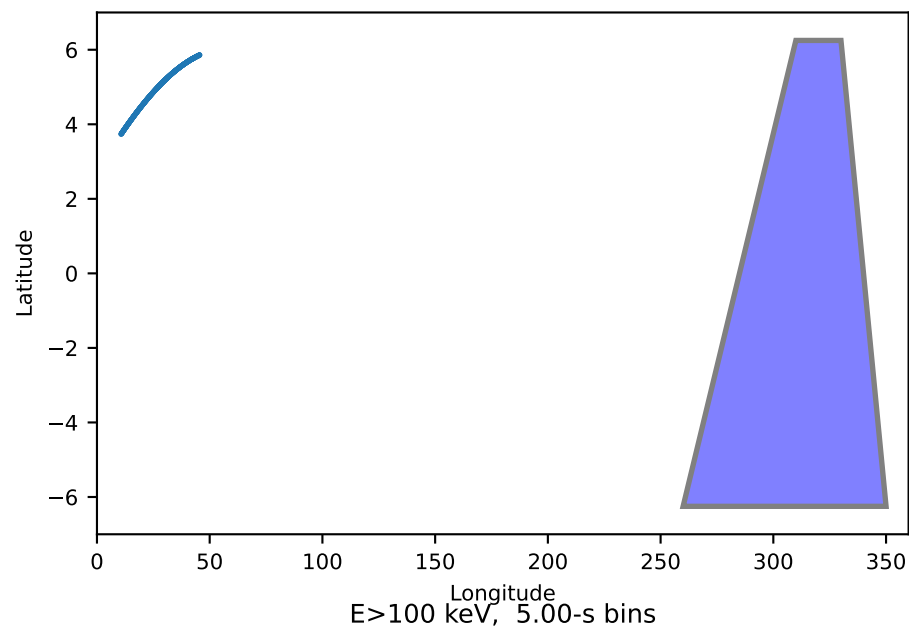

SAA Check

E>100 keV, 5.00-s bins

E>100 keV, 0.25-s bins