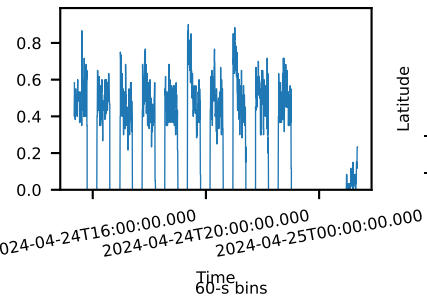

60-s bins

91002519006: 3 to 120 keV

60-s bins

91002519006: 3 to 10 keV

60-s bins

91002519006: 30 to 120 keV