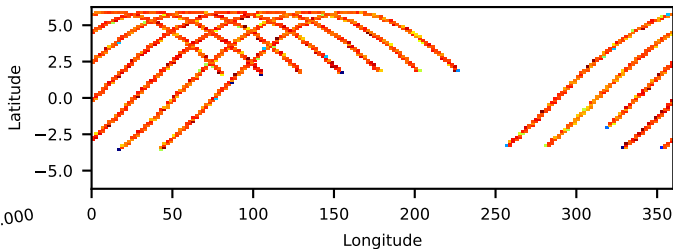

60-s bins

91002320004: 3 to 120 keV

cts/sec  
10<sup>0</sup>Time  
60-s bins

91002320004: 3 to 10 keV

cts/sec  
10<sup>0</sup>Time  
60-s bins

91002320004: 30 to 120 keV

cts/sec  
6 × 10<sup>-1</sup>  
4 × 10<sup>-1</sup>  
3 × 10<sup>-1</sup>