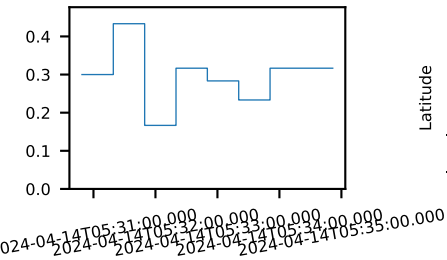

60-s bins

91001607003: 3 to 120 keV

60-s bins

91001607003: 3 to 10 keV

60-s bins

91001607003: 30 to 120 keV