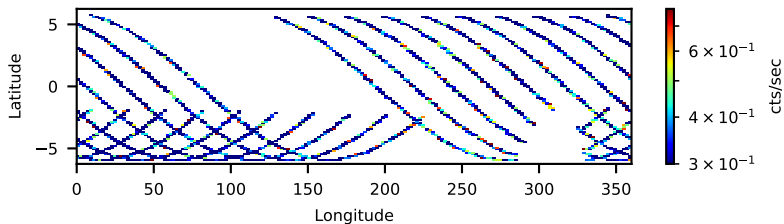

60-s bins

Time

91001607002: 3 to 120 keV

Longitude

cts/sec

60-s bins

Time

91001607002: 3 to 10 keV

Longitude

cts/sec

60-s bins

Time

91001607002: 30 to 120 keV

Longitude

cts/sec