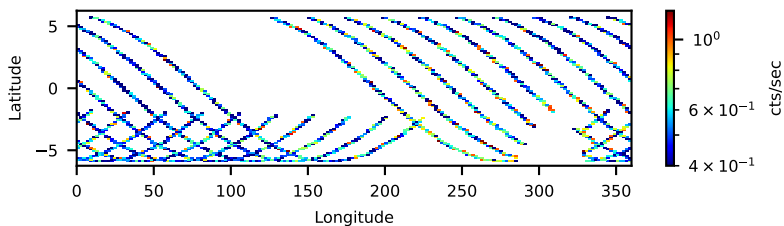

60-s bins

Time

91001607002: 3 to 120 keV

Longitude

cts/sec

60-s bins

Time

91001607002: 3 to 10 keV

Longitude

cts/sec

60-s bins

Time

91001607002: 30 to 120 keV

Longitude

cts/sec