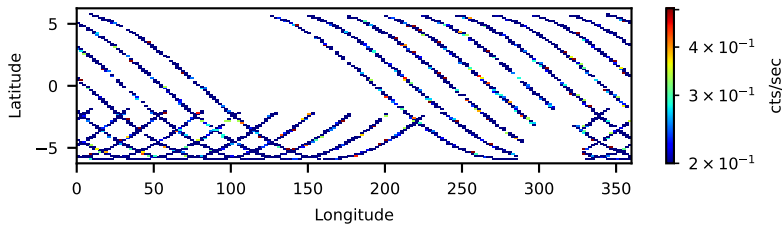

60-s bins

Time

91001607002: 3 to 120 keV

Longitude

cts/sec

60-s bins

Time

91001607002: 3 to 10 keV

Longitude

cts/sec

60-s bins

Time

91001607002: 30 to 120 keV

Longitude

cts/sec