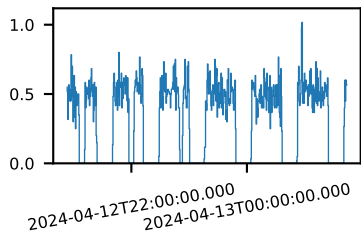

60-s bins

Time

91001317002: 3 to 120 keV

Latitude

Longitude

cts/sec

60-s bins

Time

91001317002: 3 to 10 keV

Latitude

Longitude

cts/sec

60-s bins

Time

91001317002: 30 to 120 keV

Latitude