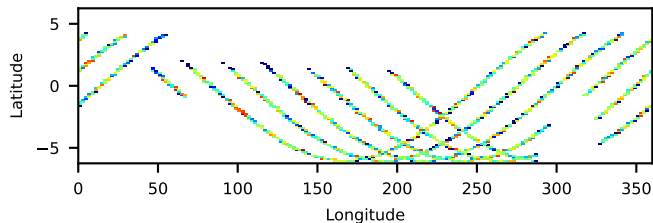

60-s bins

Time

91001317002: 3 to 120 keV

Latitude

Longitude

cts/sec

60-s bins

Time

91001317002: 3 to 10 keV

Latitude

Longitude

cts/sec

60-s bins

Time

91001317002: 30 to 120 keV

Latitude

Longitude

cts/sec