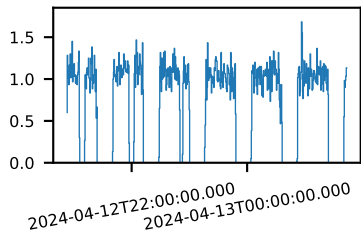

60-s bins

Time

91001317002: 3 to 120 keV

Latitude

Longitude

cts/sec

60-s bins

Time

91001317002: 3 to 10 keV

Latitude

Longitude

cts/sec

60-s bins

Time

91001317002: 30 to 120 keV

Latitude