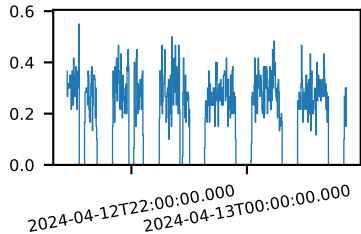

60-s bins

Time

91001317002: 3 to 120 keV

Latitude

Longitude

cts/sec

60-s bins

Time

91001317002: 3 to 10 keV

Latitude

Longitude

cts/sec

60-s bins

Time

91001317002: 30 to 120 keV

Latitude