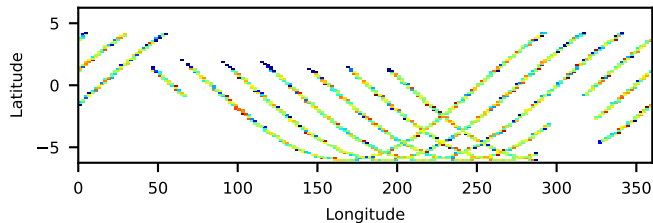

60-s bins

Time

91001317002: 3 to 120 keV

Latitude

Longitude

cts/sec

60-s bins

Time

91001317002: 3 to 10 keV

Latitude

Longitude

cts/sec

60-s bins

Time

91001317002: 30 to 120 keV

Latitude

Longitude

cts/sec