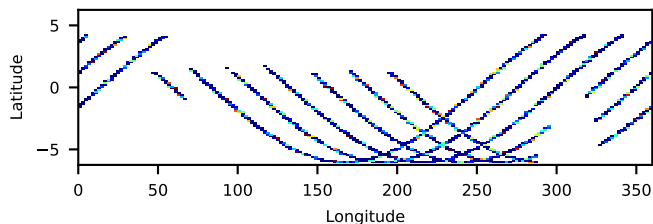

60-s bins

Time

91001317002: 3 to 120 keV

Latitude

Longitude

cts/sec

60-s bins

Time

91001317002: 3 to 10 keV

Latitude

Longitude

cts/sec

60-s bins

Time

91001317002: 30 to 120 keV

Latitude

Longitude

cts/sec