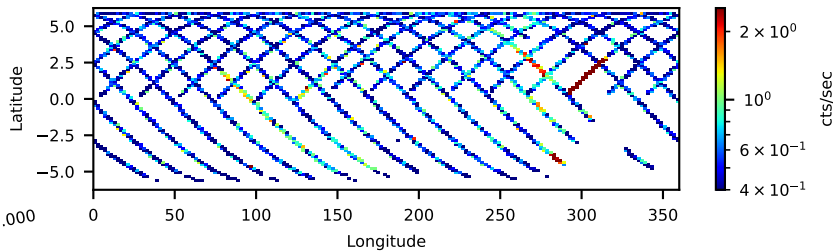

60-s bins

90902319002: 3 to 120 keV

Time
60-s bins

90902319002: 3 to 10 keV

Time
60-s bins

90902319002: 30 to 120 keV