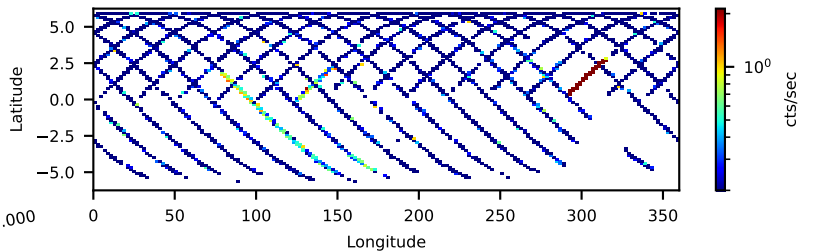

60-s bins

90902319002: 3 to 120 keV

Time
60-s bins

90902319002: 3 to 10 keV

Time
60-s bins

90902319002: 30 to 120 keV