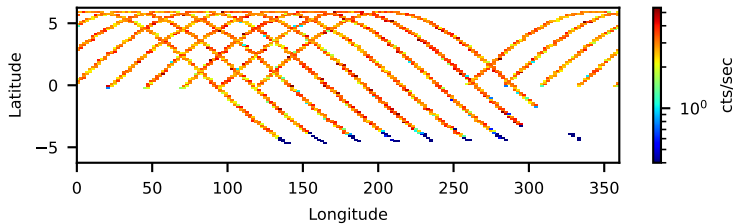

60-s bins

Time

90902316004: 3 to 120 keV

Latitude

Longitude

cts/sec

60-s bins

Time

90902316004: 3 to 10 keV

Latitude

Longitude

cts/sec

60-s bins

Time

90902316004: 30 to 120 keV

Latitude

Longitude

cts/sec