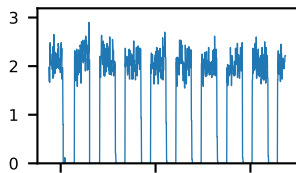

60-s bins

Time

90902316004: 3 to 120 keV

Latitude

Longitude

cts/sec

60-s bins

Time

90902316004: 3 to 10 keV

Latitude

Longitude

cts/sec

60-s bins

Time

90902316004: 30 to 120 keV

Latitude