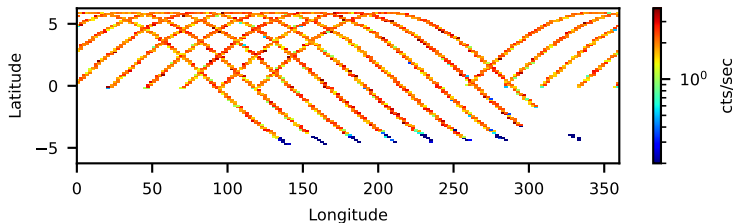

60-s bins

Time

90902316004: 3 to 120 keV

Latitude

Longitude

cts/sec

60-s bins

Time

90902316004: 3 to 10 keV

Latitude

Longitude

cts/sec

60-s bins

Time

90902316004: 30 to 120 keV

Latitude

Longitude

cts/sec