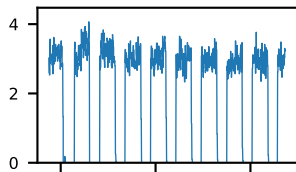

60-s bins

Time

90902316004: 3 to 120 keV

Latitude

Longitude

cts/sec

60-s bins

Time

90902316004: 3 to 10 keV

Latitude

Longitude

cts/sec

60-s bins

Time

90902316004: 30 to 120 keV

Latitude