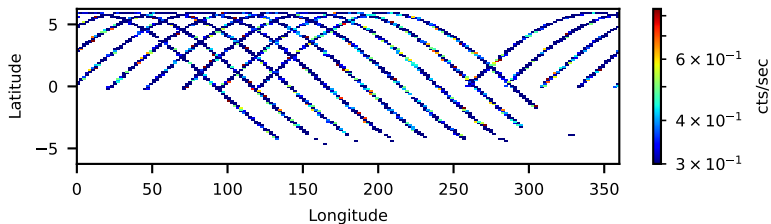

60-s bins

Time

90902316004: 3 to 120 keV

Latitude

Longitude

cts/sec

60-s bins

Time

90902316004: 3 to 10 keV

Latitude

Longitude

cts/sec

60-s bins

Time

90902316004: 30 to 120 keV

Latitude

Longitude

cts/sec