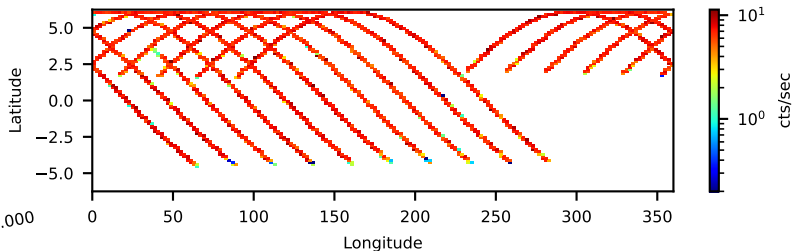

60-s bins

90902310002: 3 to 120 keV

Time
60-s bins

90902310002: 3 to 10 keV

Time
60-s bins

90902310002: 30 to 120 keV