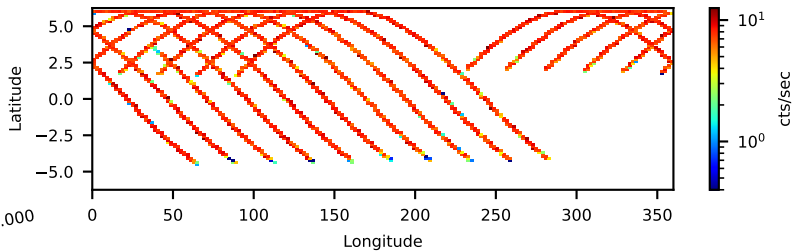

60-s bins

90902310002: 3 to 120 keV

Time
60-s bins

90902310002: 3 to 10 keV

Time
60-s bins

90902310002: 30 to 120 keV