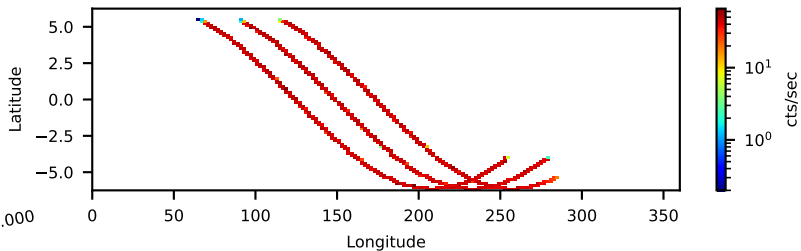

60-s bins

90902030002: 3 to 120 keV

Time
60-s bins

90902030002: 3 to 10 keV

Time
60-s bins

90902030002: 30 to 120 keV