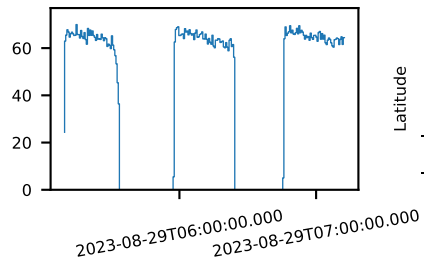

60-s bins

90902030002: 3 to 120 keV

Time
60-s bins

90902030002: 3 to 10 keV

Time
60-s bins

90902030002: 30 to 120 keV