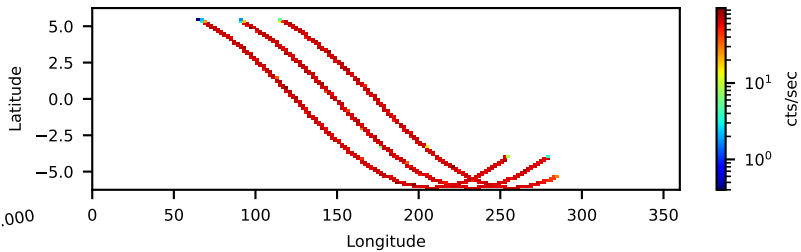

60-s bins

90902030002: 3 to 120 keV

Time
60-s bins

90902030002: 3 to 10 keV

Time
60-s bins

90902030002: 30 to 120 keV