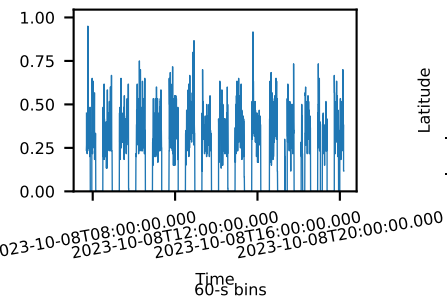

60-s bins

90901331002: 3 to 120 keV

60-s bins

90901331002: 3 to 10 keV

60-s bins

90901331002: 30 to 120 keV