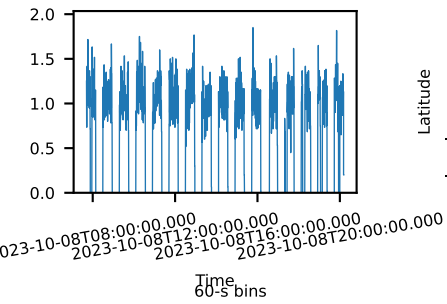

60-s bins

90901331002: 3 to 120 keV

60-s bins

90901331002: 3 to 10 keV

60-s bins

90901331002: 30 to 120 keV