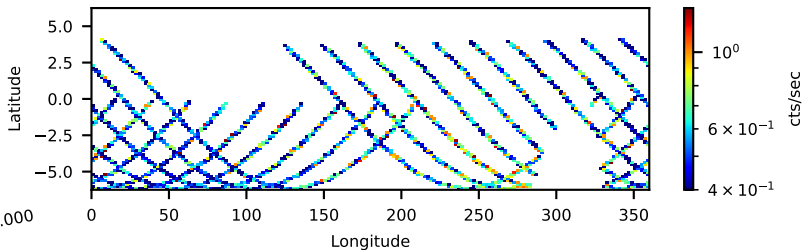

60-s bins

90901322004: 3 to 120 keV

Time
60-s bins

90901322004: 3 to 10 keV

Time
60-s bins

90901322004: 30 to 120 keV