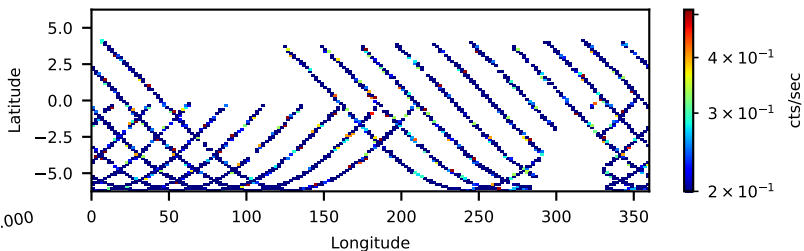

60-s bins

90901322004: 3 to 120 keV

Time
60-s bins

90901322004: 3 to 10 keV

Time
60-s bins

90901322004: 30 to 120 keV