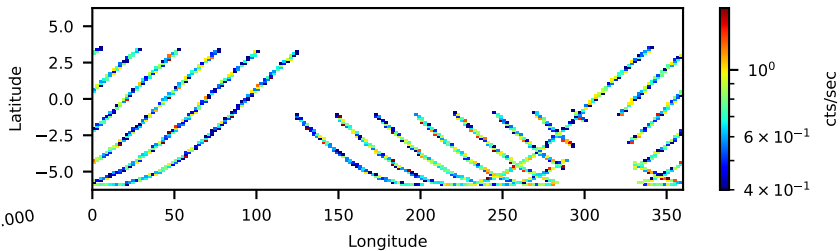

60-s bins

90901318006: 3 to 120 keV

Time
60-s bins

90901318006: 3 to 10 keV

Time
60-s bins

90901318006: 30 to 120 keV