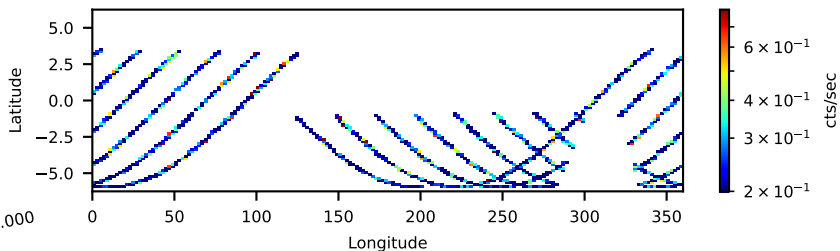

60-s bins

90901318006: 3 to 120 keV

Time
60-s bins

90901318006: 3 to 10 keV

Time
60-s bins

90901318006: 30 to 120 keV