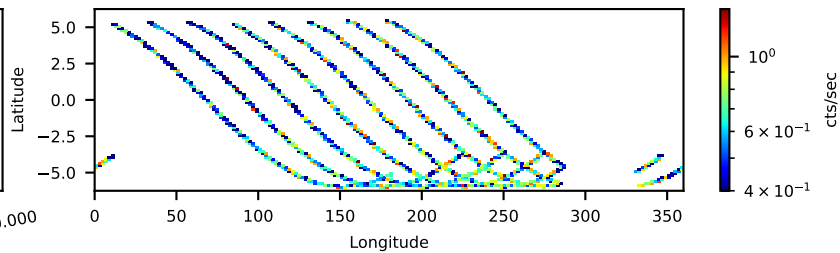

60-s bins

90901303002: 3 to 120 keV

Time  
60-s bins

90901303002: 3 to 10 keV

Time  
60-s bins

90901303002: 30 to 120 keV