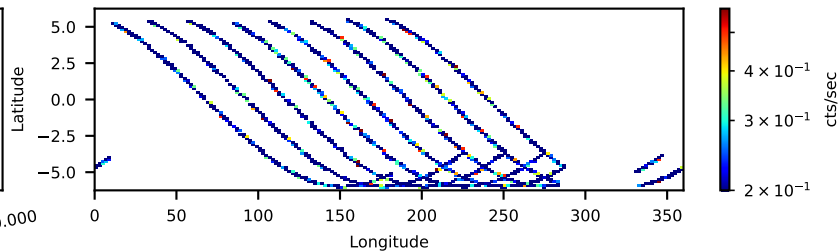

60-s bins

90901303002: 3 to 120 keV

Time  
60-s bins

90901303002: 3 to 10 keV

Time  
60-s bins

90901303002: 30 to 120 keV