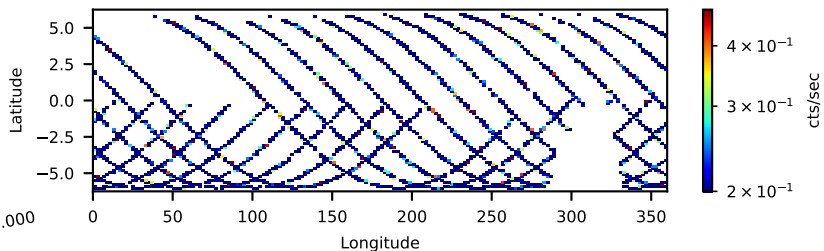

60-s bins

90901301004: 3 to 120 keV

Time
60-s bins

90901301004: 3 to 10 keV

Time
60-s bins

90901301004: 30 to 120 keV