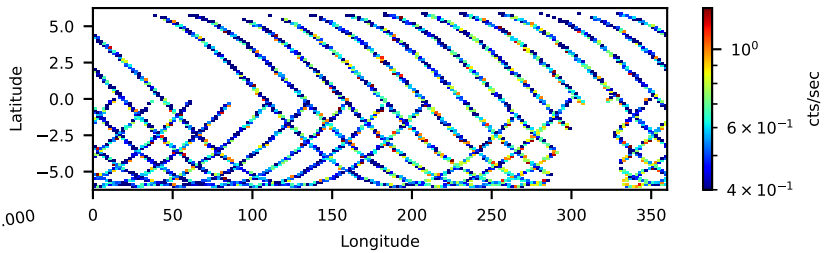

60-s bins

90901301004: 3 to 120 keV

Time
60-s bins

90901301004: 3 to 10 keV

Time
60-s bins

90901301004: 30 to 120 keV