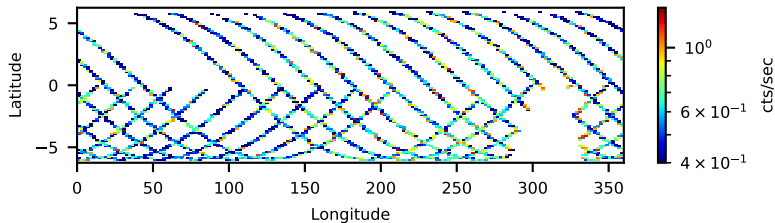

60-s bins

90901301004: 3 to 120 keV

Time

60-s bins

90901301004: 3 to 10 keV

Time

60-s bins

90901301004: 30 to 120 keV