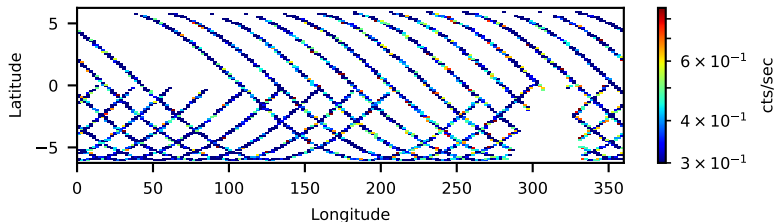

60-s bins

90901301004: 3 to 120 keV

Time

60-s bins

90901301004: 3 to 10 keV

Time

60-s bins

90901301004: 30 to 120 keV