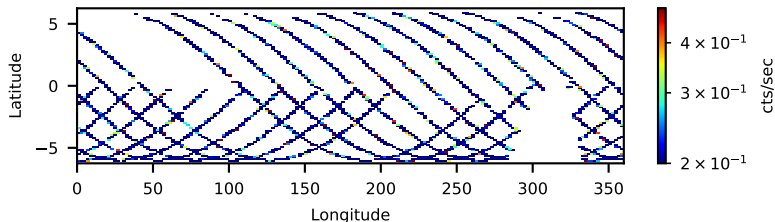

60-s bins

90901301004: 3 to 120 keV

Time

60-s bins

90901301004: 3 to 10 keV

Time

60-s bins

90901301004: 30 to 120 keV