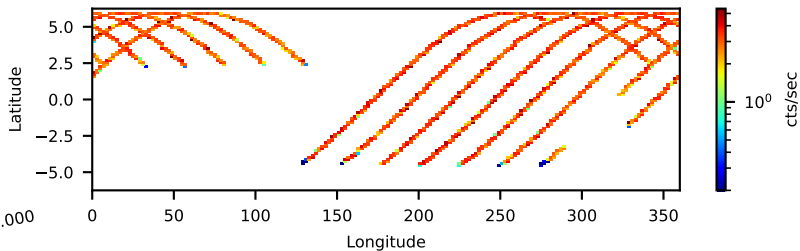

60-s bins

90802327002: 3 to 120 keV

Time  
60-s bins

90802327002: 3 to 10 keV

Time  
60-s bins

90802327002: 30 to 120 keV