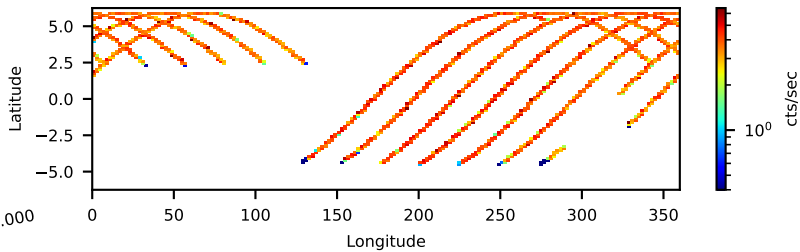

60-s bins

90802327002: 3 to 120 keV

Time  
60-s bins

90802327002: 3 to 10 keV

Time  
60-s bins

90802327002: 30 to 120 keV