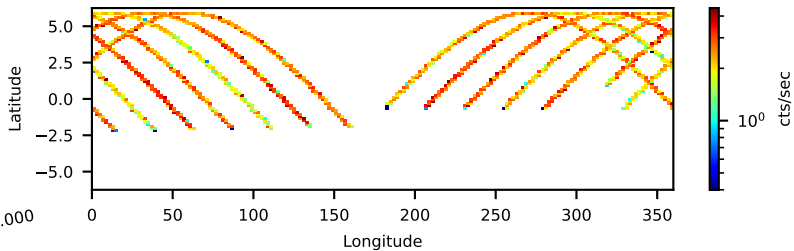

60-s bins

90802323002: 3 to 120 keV

Time  
60-s bins

90802323002: 3 to 10 keV

Time  
60-s bins

90802323002: 30 to 120 keV