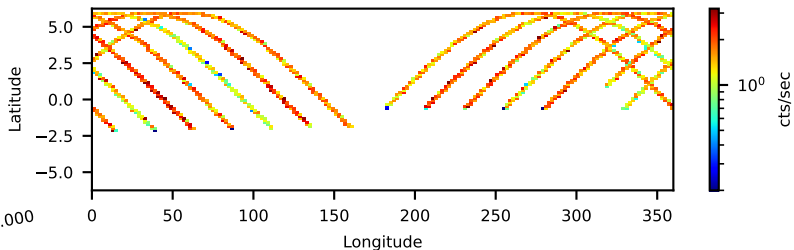

60-s bins

90802323002: 3 to 120 keV

Time  
60-s bins

90802323002: 3 to 10 keV

Time  
60-s bins

90802323002: 30 to 120 keV