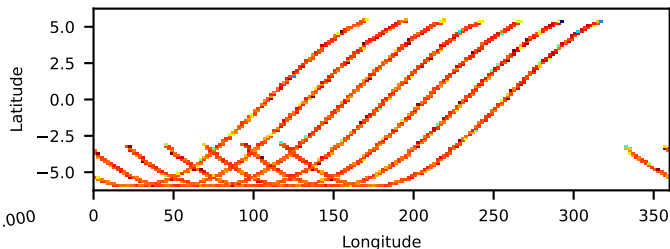

Time

90802013004: 3 to 120 keV

Longitude

cts/sec

 10^0

90802013004: 3 to 10 keV

Longitude

cts/sec

 10^0

90802013004: 30 to 120 keV

Longitude

cts/sec

 10^0 6×10^{-1} 4×10^{-1} 3×10^{-1}