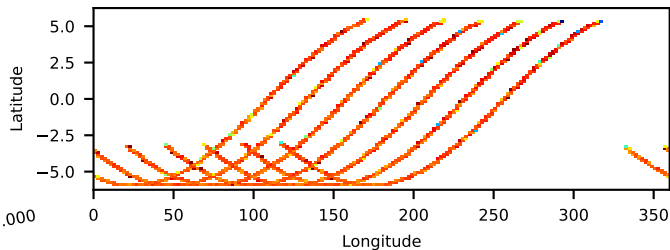

Time

90802013004: 3 to 120 keV

Longitude

cts/sec

 10^0

90802013004: 3 to 10 keV

Longitude

cts/sec

 10^0

90802013004: 30 to 120 keV

Longitude

cts/sec

 10^0 6×10^{-1} 4×10^{-1} 3×10^{-1}