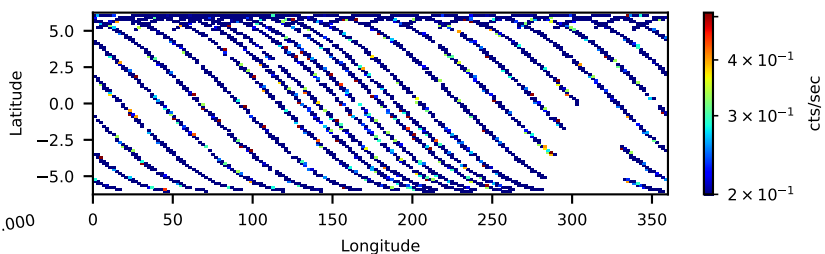

60-s bins

90801617002: 3 to 120 keV

Time  
60-s bins

90801617002: 3 to 10 keV

Time  
60-s bins

90801617002: 30 to 120 keV