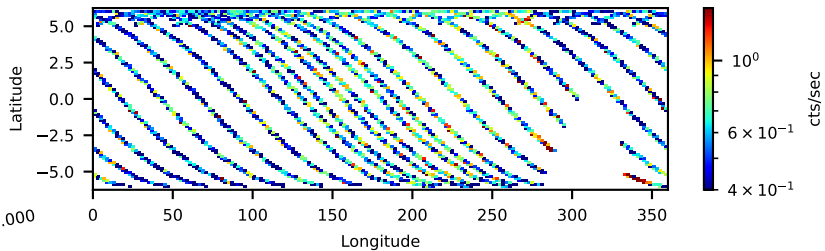

60-s bins

90801617002: 3 to 120 keV

Time  
60-s bins

90801617002: 3 to 10 keV

Time  
60-s bins

90801617002: 30 to 120 keV