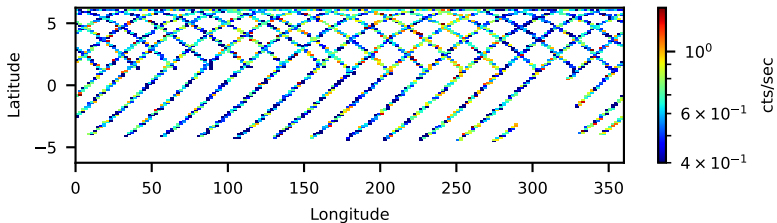

60-s bins

Time

90801608002: 3 to 120 keV

Longitude

cts/sec

60-s bins

Time

90801608002: 3 to 10 keV

Longitude

cts/sec

60-s bins

Time

90801608002: 30 to 120 keV

Longitude

cts/sec