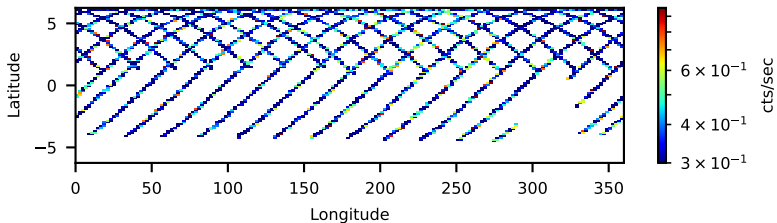

60-s bins

Time

90801608002: 3 to 120 keV

Longitude

cts/sec

60-s bins

Time

90801608002: 3 to 10 keV

Longitude

cts/sec

60-s bins

Time

90801608002: 30 to 120 keV

Longitude

cts/sec