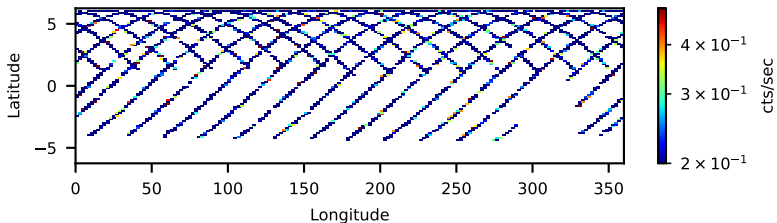

60-s bins

Time

90801608002: 3 to 120 keV

Longitude

cts/sec

60-s bins

Time

90801608002: 3 to 10 keV

Longitude

cts/sec

60-s bins

Time

90801608002: 30 to 120 keV

Longitude

cts/sec