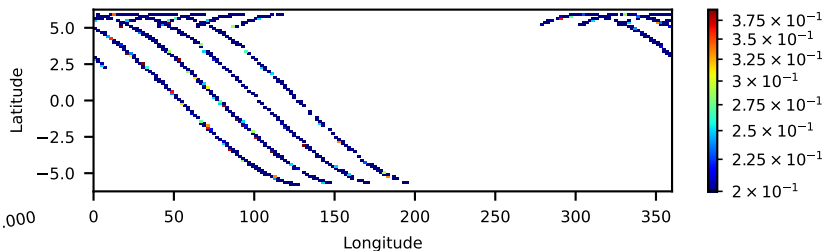

60-s bins

90801321001: 3 to 120 keV

Time  
60-s bins

90801321001: 3 to 10 keV

Time  
60-s bins

90801321001: 30 to 120 keV