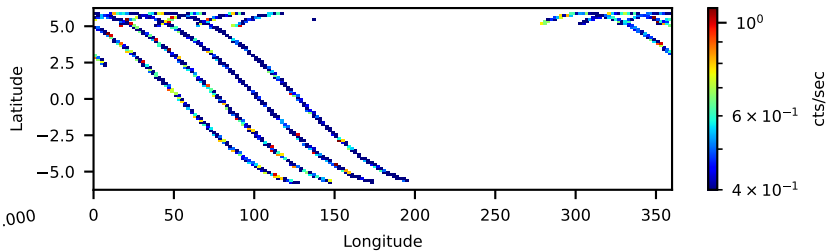

60-s bins

90801321001: 3 to 120 keV

Time  
60-s bins

90801321001: 3 to 10 keV

Time  
60-s bins

90801321001: 30 to 120 keV