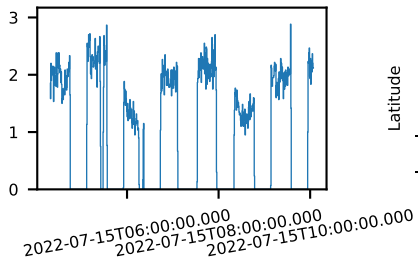

60-s bins

90801320002: 3 to 120 keV

Time
60-s bins

90801320002: 3 to 10 keV

Time
60-s bins

90801320002: 30 to 120 keV