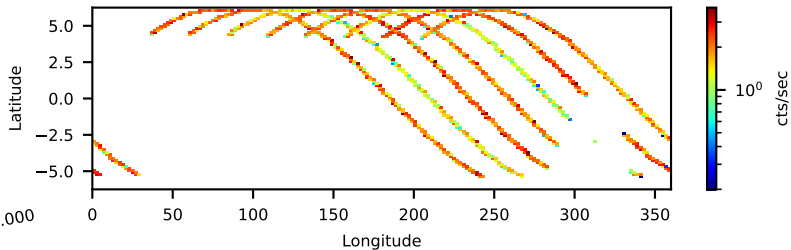

60-s bins

90801320002: 3 to 120 keV

Time
60-s bins

90801320002: 3 to 10 keV

Time
60-s bins

90801320002: 30 to 120 keV