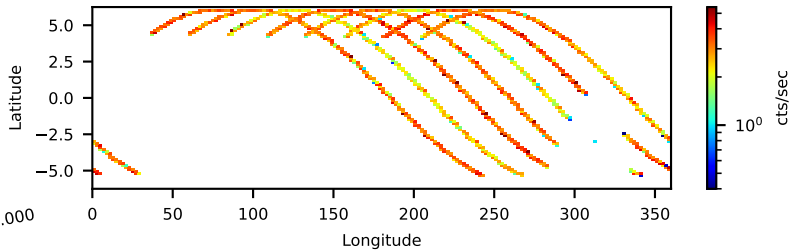

60-s bins

90801320002: 3 to 120 keV

Time
60-s bins

90801320002: 3 to 10 keV

Time
60-s bins

90801320002: 30 to 120 keV