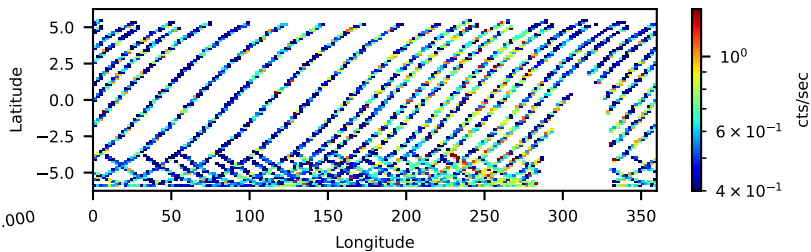

60-s bins

90801310002: 3 to 120 keV

Time  
60-s bins

90801310002: 3 to 10 keV

Time  
60-s bins

90801310002: 30 to 120 keV