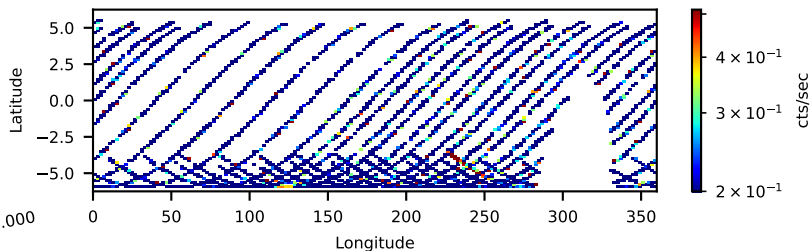

60-s bins

90801310002: 3 to 120 keV

Time  
60-s bins

90801310002: 3 to 10 keV

Time  
60-s bins

90801310002: 30 to 120 keV