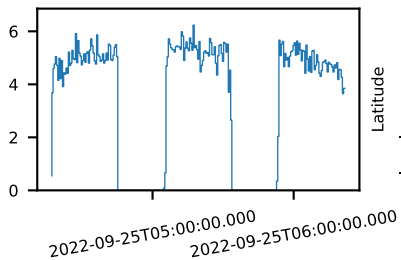

60-s bins

90801022002: 3 to 120 keV

Time  
60-s bins

90801022002: 3 to 10 keV

Time  
60-s bins

90801022002: 30 to 120 keV