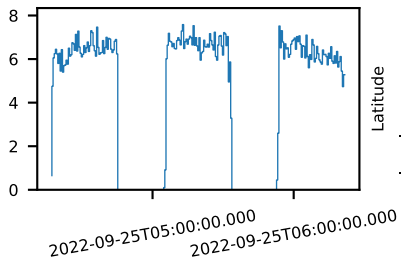

60-s bins

90801022002: 3 to 120 keV

Time  
60-s bins

90801022002: 3 to 10 keV

Time  
60-s bins

90801022002: 30 to 120 keV