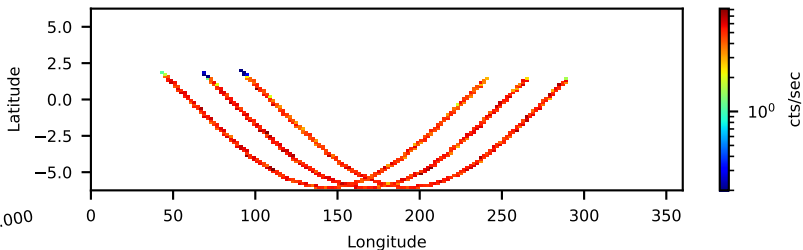

60-s bins

90801022002: 3 to 120 keV

Time  
60-s bins

90801022002: 3 to 10 keV

Time  
60-s bins

90801022002: 30 to 120 keV