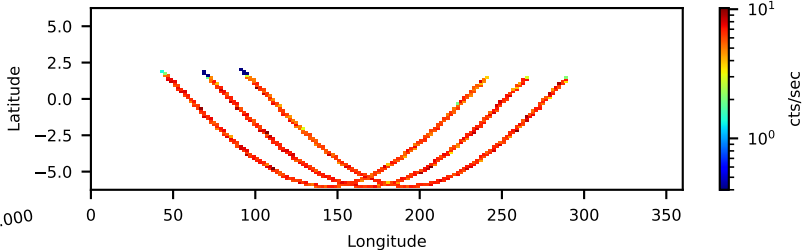

60-s bins

90801022002: 3 to 120 keV

Time  
60-s bins

90801022002: 3 to 10 keV

Time  
60-s bins

90801022002: 30 to 120 keV