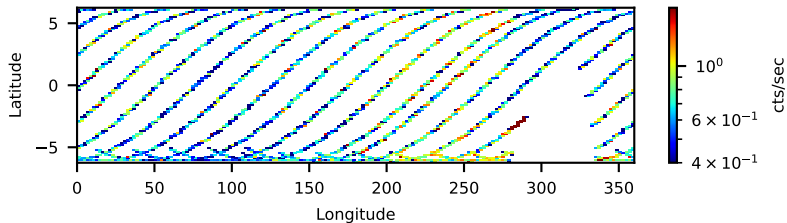

60-s bins

90701643002: 3 to 120 keV

Time

60-s bins

90701643002: 3 to 10 keV

Time

60-s bins

90701643002: 30 to 120 keV