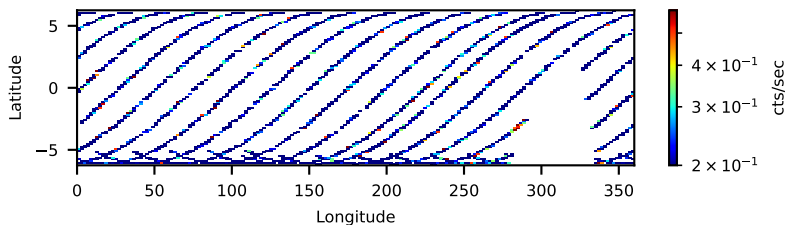

60-s bins

90701643002: 3 to 120 keV

Time

60-s bins

90701643002: 3 to 10 keV

Time

60-s bins

90701643002: 30 to 120 keV