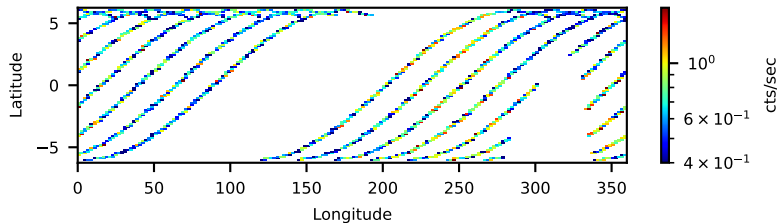

60-s bins

Time

2020-06-07T00:00:00.000
2020-06-07T03:00:00.000
2020-06-07T06:00:00.000

90602619004: 3 to 120 keV

60-s bins

Time

2020-06-07T00:00:00.000
2020-06-07T03:00:00.000
2020-06-07T06:00:00.000

90602619004: 3 to 10 keV