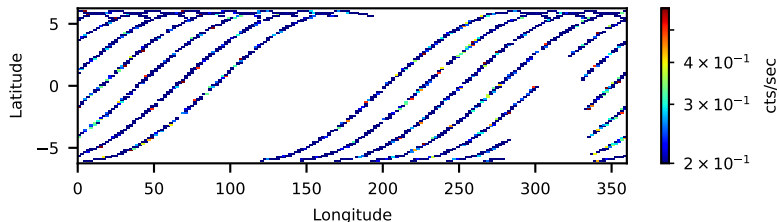

60-s bins

Time

2020-06-07T00:00:00.000
2020-06-07T03:00:00.000
2020-06-07T06:00:00.000

90602619004: 3 to 120 keV

60-s bins

Time

2020-06-07T00:00:00.000
2020-06-07T03:00:00.000
2020-06-07T06:00:00.000

90602619004: 3 to 10 keV