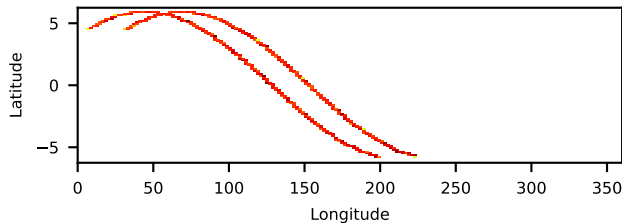

60-s bins

Time

90601334003: 3 to 120 keV

2020-11-11T16:30:00.000
2020-11-11T17:00:00.000
2020-11-11T17:30:00.000

60-s bins

Time

90601334003: 3 to 10 keV

2020-11-11T16:30:00.000
2020-11-11T17:00:00.000
2020-11-11T17:30:00.000

60-s bins

Time

90601334003: 30 to 120 keV

2020-11-11T16:30:00.000
2020-11-11T17:00:00.000
2020-11-11T17:30:00.000