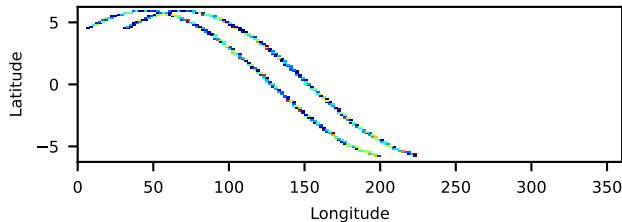

60-s bins

Time

90601334003: 3 to 120 keV

2020-11-11T16:30:00.000
2020-11-11T17:00:00.000
2020-11-11T17:30:00.000

60-s bins

Time

90601334003: 3 to 10 keV

2020-11-11T16:30:00.000
2020-11-11T17:00:00.000
2020-11-11T17:30:00.000

60-s bins

Time

90601334003: 30 to 120 keV

2020-11-11T16:30:00.000
2020-11-11T17:00:00.000
2020-11-11T17:30:00.000