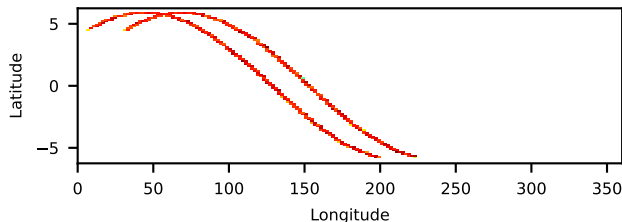

60-s bins

Time

90601334003: 3 to 120 keV

2020-11-11T16:30:00.000
2020-11-11T17:00:00.000
2020-11-11T17:30:00.000

60-s bins

Time

90601334003: 3 to 10 keV

2020-11-11T16:30:00.000
2020-11-11T17:00:00.000
2020-11-11T17:30:00.000

60-s bins

Time

90601334003: 30 to 120 keV

2020-11-11T16:30:00.000
2020-11-11T17:00:00.000
2020-11-11T17:30:00.000