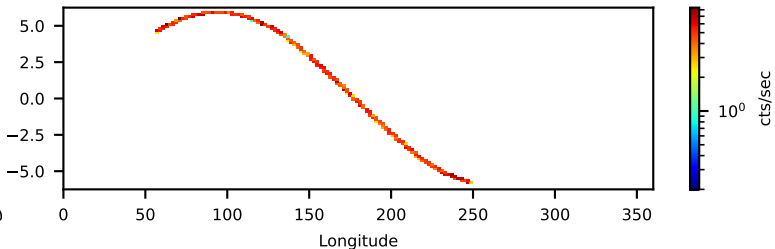

60-s bins

90601034001: 3 to 120 keV

2020-11-11T14:50:00.000
2020-11-11T15:00:00.000
2020-11-11T15:10:00.000

60-s bins

90601034001: 3 to 10 keV

2020-11-11T14:50:00.000
2020-11-11T15:00:00.000
2020-11-11T15:10:00.000

60-s bins

90601034001: 30 to 120 keV

2020-11-11T14:50:00.000
2020-11-11T15:00:00.000
2020-11-11T15:10:00.000

Time