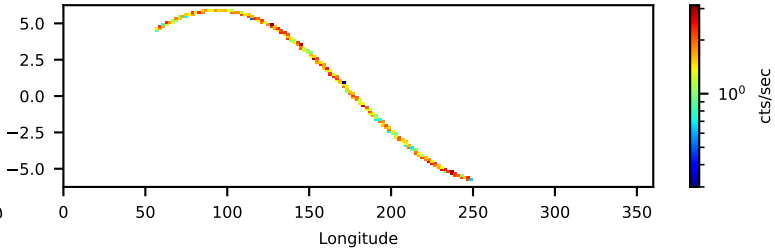

60-s bins

90601034001: 3 to 120 keV

2020-11-11T14:50:00.000
2020-11-11T15:00:00.000
2020-11-11T15:10:00.000

60-s bins

90601034001: 3 to 10 keV

2020-11-11T14:50:00.000
2020-11-11T15:00:00.000
2020-11-11T15:10:00.000

60-s bins

90601034001: 30 to 120 keV

2020-11-11T14:50:00.000
2020-11-11T15:00:00.000
2020-11-11T15:10:00.000

Time