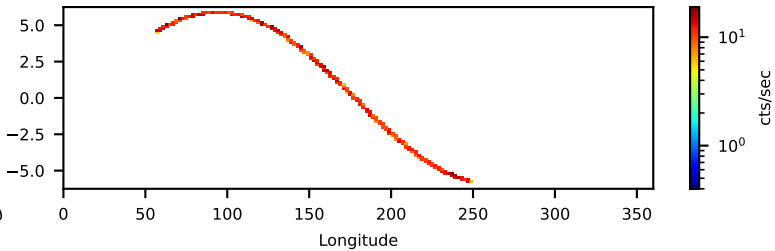

60-s bins

90601034001: 3 to 120 keV

2020-11-11T14:50:00.000
2020-11-11T15:00:00.000
2020-11-11T15:10:00.000

60-s bins

90601034001: 3 to 10 keV

2020-11-11T14:50:00.000
2020-11-11T15:00:00.000
2020-11-11T15:10:00.000

60-s bins

90601034001: 30 to 120 keV

2020-11-11T14:50:00.000
2020-11-11T15:00:00.000
2020-11-11T15:10:00.000

Time