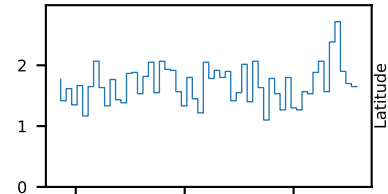

60-s bins

90601034001: 3 to 120 keV

2020-11-11T14:50:00.000
2020-11-11T15:00:00.000
2020-11-11T15:10:00.000

60-s bins

90601034001: 3 to 10 keV

2020-11-11T14:50:00.000
2020-11-11T15:00:00.000
2020-11-11T15:10:00.000

60-s bins

90601034001: 30 to 120 keV

2020-11-11T14:50:00.000
2020-11-11T15:00:00.000
2020-11-11T15:10:00.000

Time