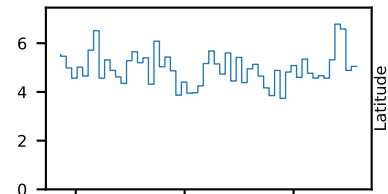

60-s bins

90601034001: 3 to 120 keV

2020-11-11T14:50:00.000
2020-11-11T15:00:00.000
2020-11-11T15:10:00.000

60-s bins

90601034001: 3 to 10 keV

2020-11-11T14:50:00.000
2020-11-11T15:00:00.000
2020-11-11T15:10:00.000