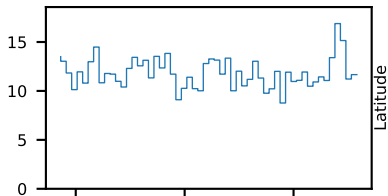

60-s bins

90601034001: 3 to 120 keV

2020-11-11T14:50:00.000
2020-11-11T15:00:00.000
2020-11-11T15:10:00.000

60-s bins

90601034001: 3 to 10 keV

2020-11-11T14:50:00.000
2020-11-11T15:00:00.000
2020-11-11T15:10:00.000