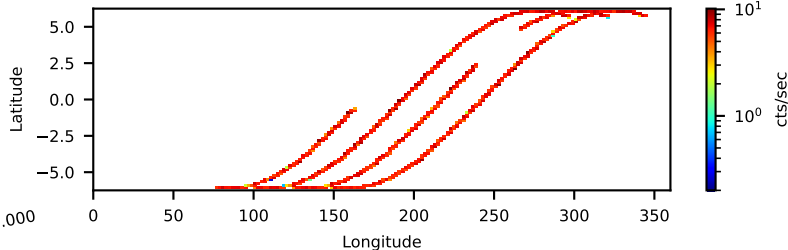

60-s bins

90302319004: 3 to 120 keV

Time
60-s bins

90302319004: 3 to 10 keV

Time
60-s bins

90302319004: 30 to 120 keV