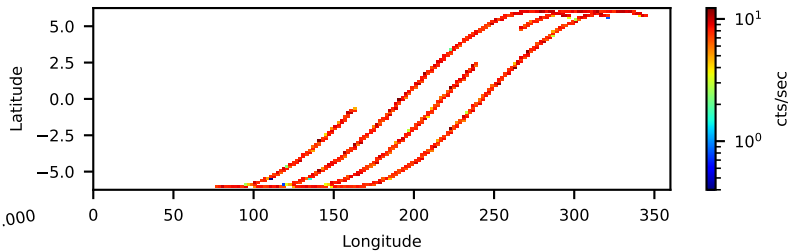

60-s bins

90302319004: 3 to 120 keV

Time
60-s bins

90302319004: 3 to 10 keV

Time
60-s bins

90302319004: 30 to 120 keV