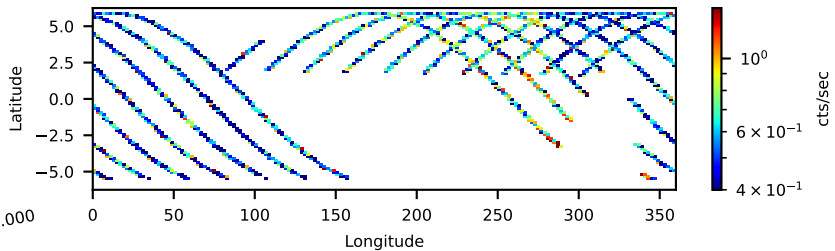

60-s bins

90301008002: 3 to 120 keV

Time
60-s bins

90301008002: 3 to 10 keV

Time
60-s bins

90301008002: 30 to 120 keV