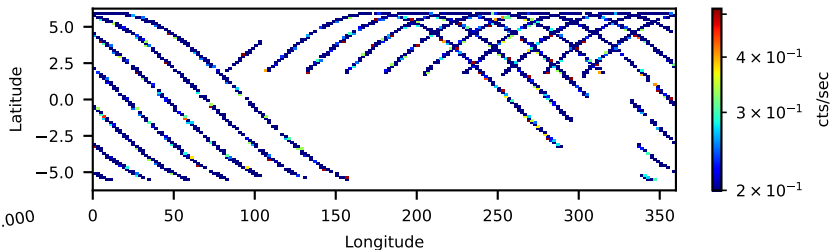

60-s bins

90301008002: 3 to 120 keV

Time
60-s bins

90301008002: 3 to 10 keV

Time
60-s bins

90301008002: 30 to 120 keV