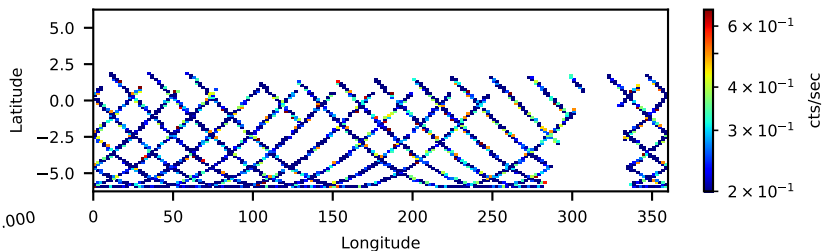

60-s bins

Time  
60-s binsTime  
60-s bins

Time

90201057002: 3 to 120 keV

90201057002: 3 to 10 keV

90201057002: 30 to 120 keV