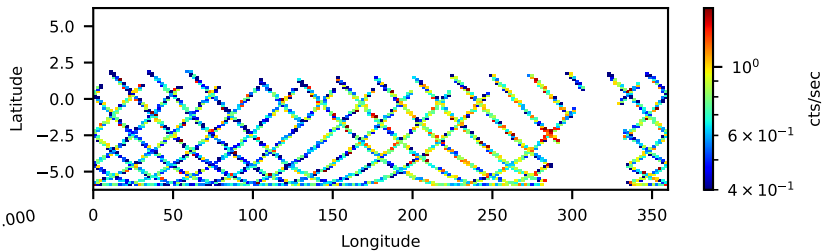

60-s bins

Time  
60-s binsTime  
60-s bins

Time

90201057002: 3 to 120 keV

90201057002: 3 to 10 keV

90201057002: 30 to 120 keV