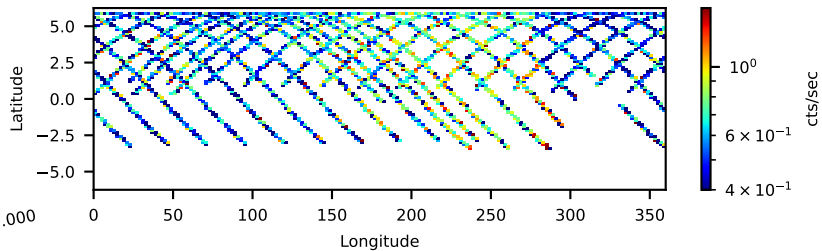

60-s bins

90201043002: 3 to 120 keV

Time
60-s bins

90201043002: 3 to 10 keV

Time
60-s bins

90201043002: 30 to 120 keV