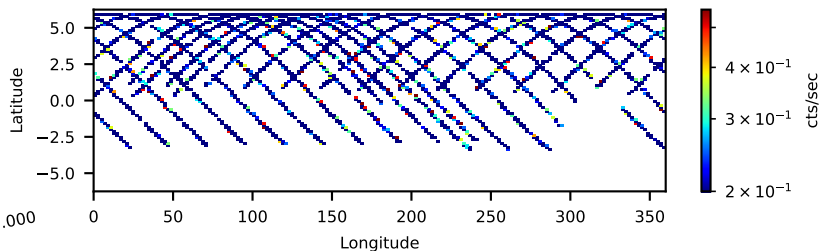

60-s bins

90201043002: 3 to 120 keV

Time
60-s bins

90201043002: 3 to 10 keV

Time
60-s bins

90201043002: 30 to 120 keV