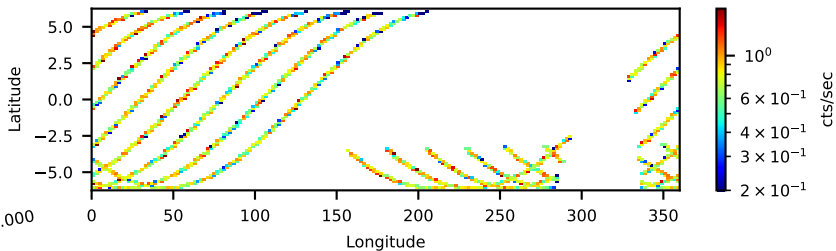

60-s bins

90201035002: 3 to 120 keV

Time
60-s bins

90201035002: 3 to 10 keV

Time
60-s bins

90201035002: 30 to 120 keV