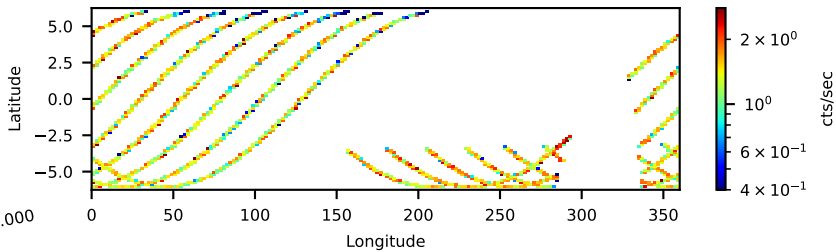

60-s bins

90201035002: 3 to 120 keV

Time
60-s bins

90201035002: 3 to 10 keV

Time
60-s bins

90201035002: 30 to 120 keV