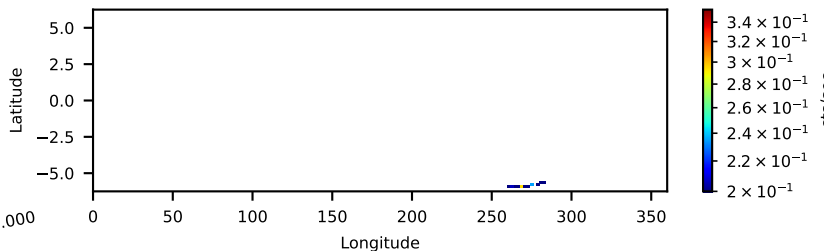

60-s bins

90201023001: 3 to 120 keV

Time
60-s bins

90201023001: 3 to 10 keV

Time
60-s bins

90201023001: 30 to 120 keV