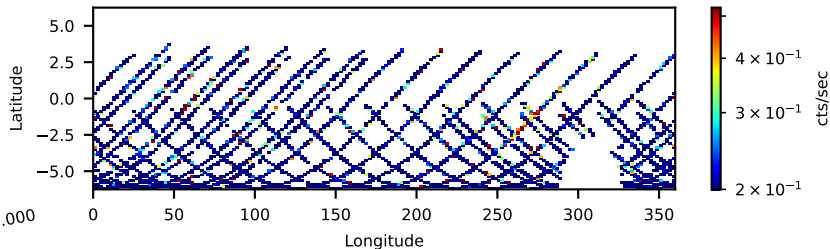

60-s bins

81002403004: 3 to 120 keV

Time
60-s bins

81002403004: 3 to 10 keV

Time
60-s bins

81002403004: 30 to 120 keV