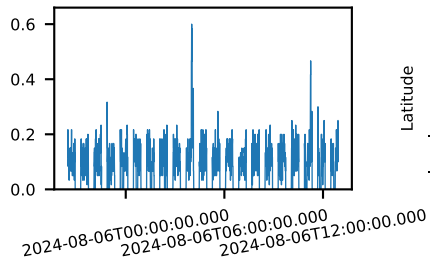

60-s bins

81002403004: 3 to 120 keV

Time
60-s bins

81002403004: 3 to 10 keV

Time
60-s bins

81002403004: 30 to 120 keV