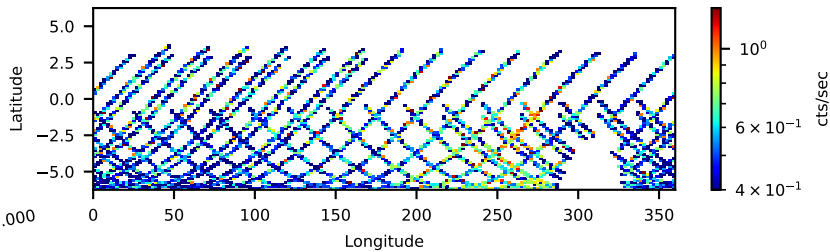

60-s bins

81002403004: 3 to 120 keV

Time
60-s bins

81002403004: 3 to 10 keV

Time
60-s bins

81002403004: 30 to 120 keV