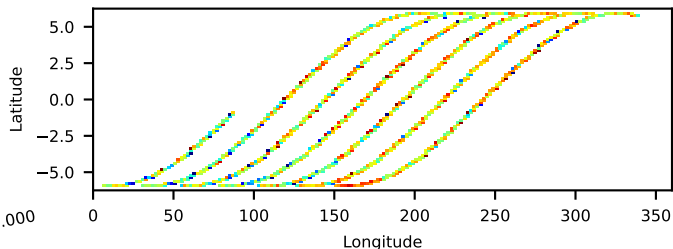

60-s bins

80902346005: 3 to 120 keV

60-s bins

80902346005: 3 to 10 keV

60-s bins

80902346005: 30 to 120 keV