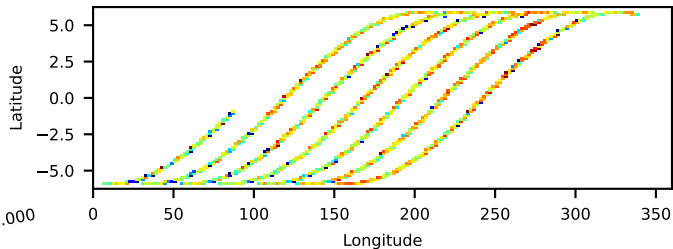

60-s bins

80902346005: 3 to 120 keV

60-s bins

80902346005: 3 to 10 keV

60-s bins

80902346005: 30 to 120 keV