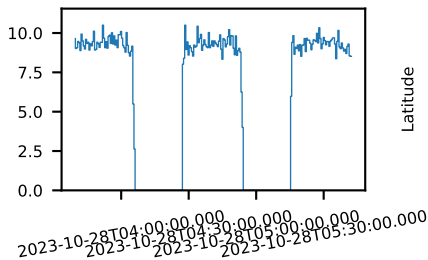

60-s bins

80902034001: 3 to 120 keV

60-s bins

80902034001: 3 to 10 keV

60-s bins

80902034001: 30 to 120 keV