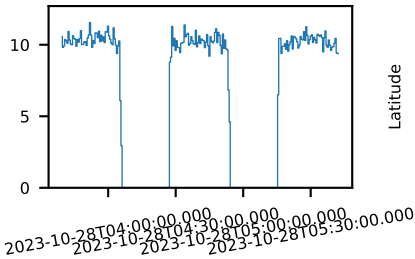

60-s bins

80902034001: 3 to 120 keV

60-s bins

80902034001: 3 to 10 keV

60-s bins

80902034001: 30 to 120 keV