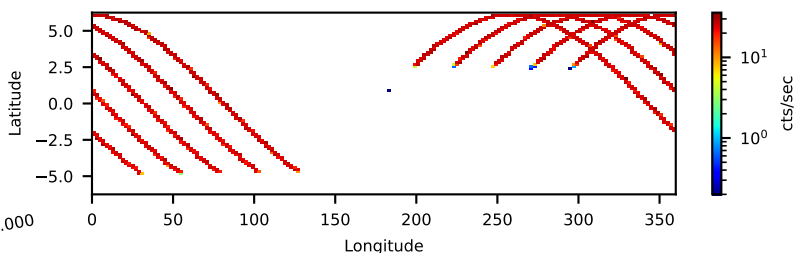

60-s bins

80902013006: 3 to 120 keV

Time  
60-s bins

80902013006: 3 to 10 keV

Time  
60-s bins

80902013006: 30 to 120 keV