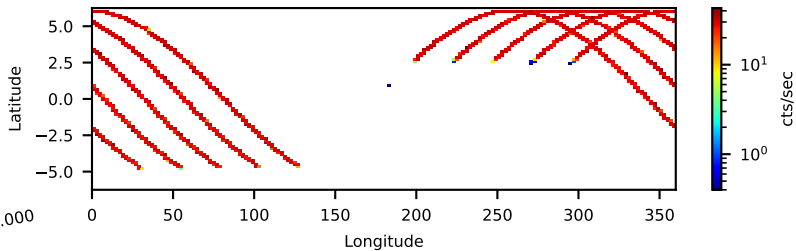

60-s bins

80902013006: 3 to 120 keV

Time  
60-s bins

80902013006: 3 to 10 keV

Time  
60-s bins

80902013006: 30 to 120 keV