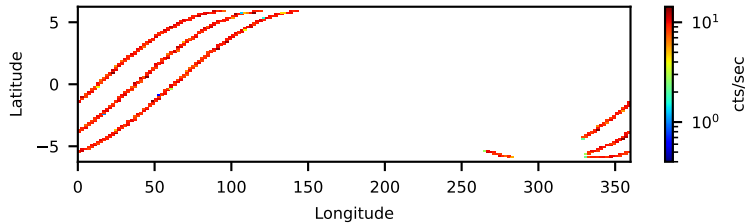

60-s bins

Time

80901321004: 3 to 120 keV

Longitude

60-s bins

Time

80901321004: 3 to 10 keV

Longitude

60-s bins

Time

80901321004: 30 to 120 keV

Longitude