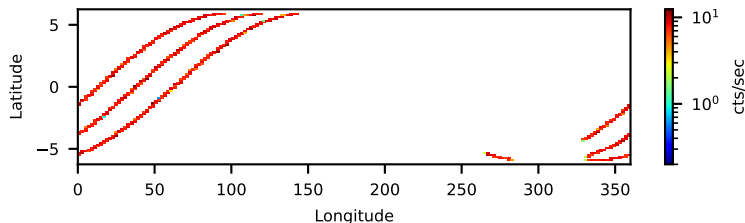

60-s bins

Time

80901321004: 3 to 120 keV

Longitude

60-s bins

Time

80901321004: 3 to 10 keV

Longitude

60-s bins

Time

80901321004: 30 to 120 keV

Longitude