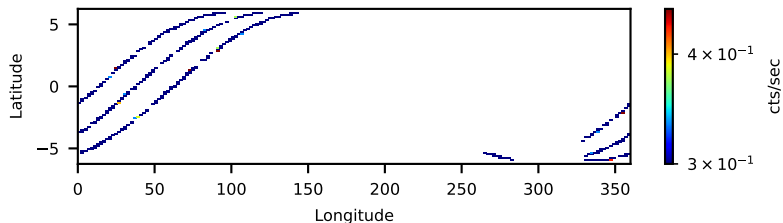

60-s bins

Time

80901321004: 3 to 120 keV

Longitude

60-s bins

Time

80901321004: 3 to 10 keV

Longitude

60-s bins

Time

80901321004: 30 to 120 keV

Longitude