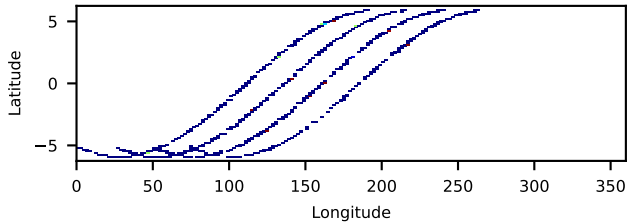

60-s bins

Time

80901321002: 3 to 120 keV

Longitude

60-s bins

Time

80901321002: 3 to 10 keV

Longitude

60-s bins

Time

80901321002: 30 to 120 keV

Longitude