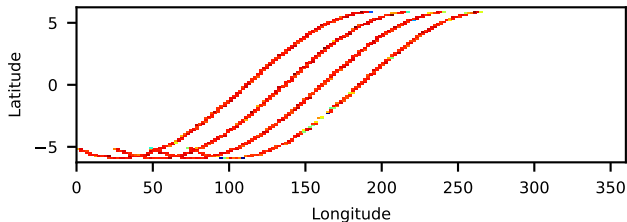

60-s bins

Time

80901321002: 3 to 120 keV

Longitude

60-s bins

Time

80901321002: 3 to 10 keV

Longitude

60-s bins

Time

80901321002: 30 to 120 keV

Longitude