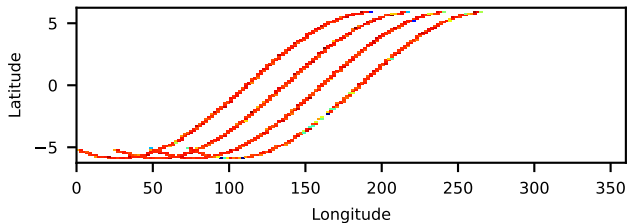

60-s bins

Time

80901321002: 3 to 120 keV

Longitude

60-s bins

Time

80901321002: 3 to 10 keV

Longitude

60-s bins

Time

80901321002: 30 to 120 keV

Longitude