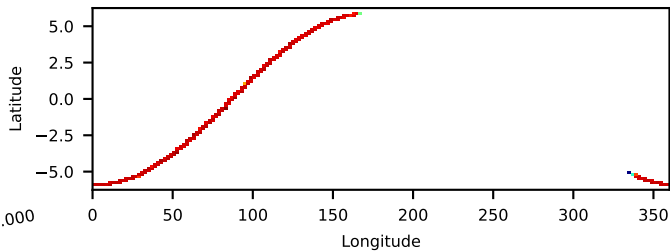

60-s bins

2023-09-15T13:10:00.000
2023-09-15T13:20:00.000
2023-09-15T13:30:00.000

Time
60-s bins

2023-09-15T13:10:00.000
2023-09-15T13:20:00.000
2023-09-15T13:30:00.000

Time
60-s bins

2023-09-15T13:10:00.000
2023-09-15T13:20:00.000
2023-09-15T13:30:00.000

Time

80901021002: 3 to 120 keV

80901021002: 3 to 10 keV

80901021002: 30 to 120 keV