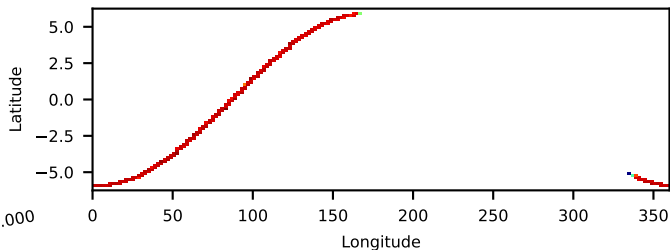

60-s bins

2023-09-15T13:10:00.000
2023-09-15T13:20:00.000
2023-09-15T13:30:00.000

Time
60-s bins

2023-09-15T13:10:00.000
2023-09-15T13:20:00.000
2023-09-15T13:30:00.000

Time
60-s bins

2023-09-15T13:10:00.000
2023-09-15T13:20:00.000
2023-09-15T13:30:00.000

Time

80901021002: 3 to 120 keV

80901021002: 3 to 10 keV

80901021002: 30 to 120 keV