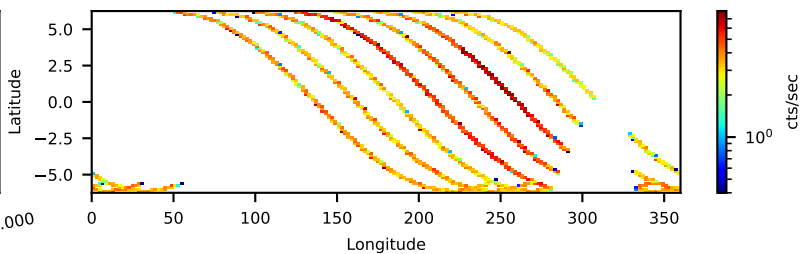

60-s bins

80802321002: 3 to 120 keV

Time  
60-s bins

80802321002: 3 to 10 keV

Time  
60-s bins

80802321002: 30 to 120 keV