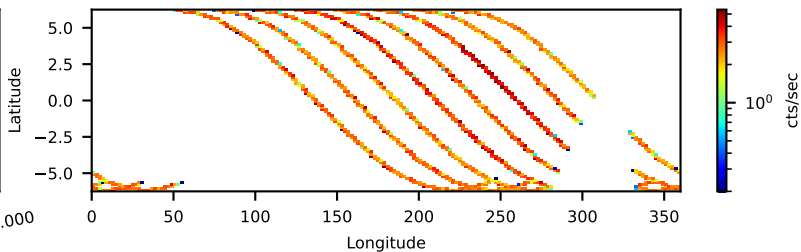

60-s bins

80802321002: 3 to 120 keV

Time  
60-s bins

80802321002: 3 to 10 keV

Time  
60-s bins

80802321002: 30 to 120 keV